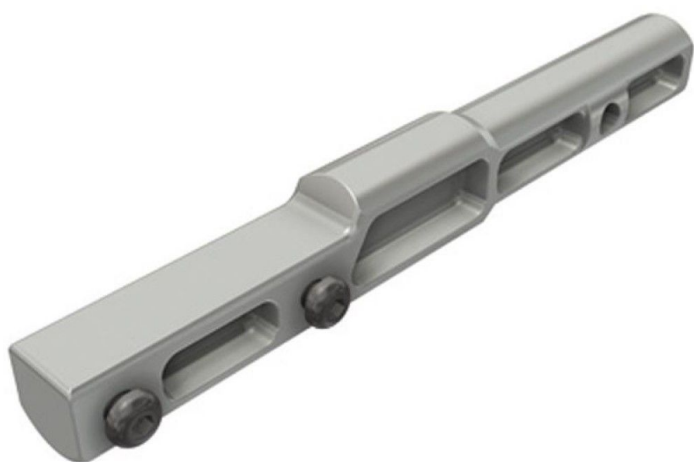

Resumen

Juego de acoplamiento PH40\B32x1.5\ST - para cremallera en tubo de 32 mm

Número de producto: 32300099

Opciones

tamaño de varilla de empuje Ø

27

32

Image