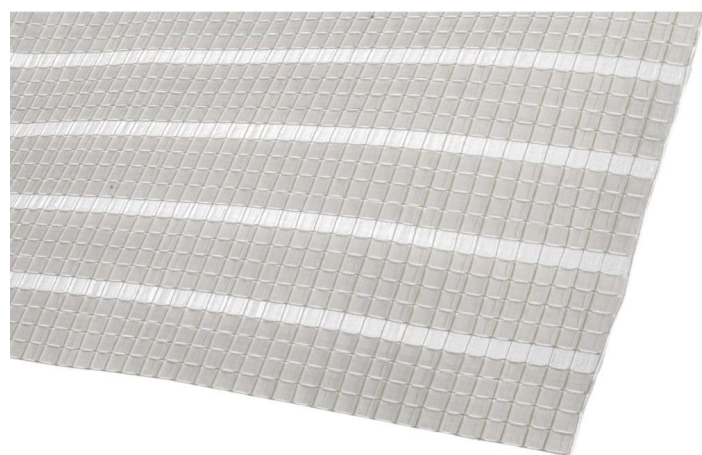

Opciones

Anchura (cm)

430

525

Erstellt am 20.04.2026.

Dieses Dokument stellt kein Angebot da. Es gelten die aktuellen Preise im Online-Shop.

Todos los precios no incluyen IVA más gastos de envío y posibles gastos de envío, si no se indica lo contrario.