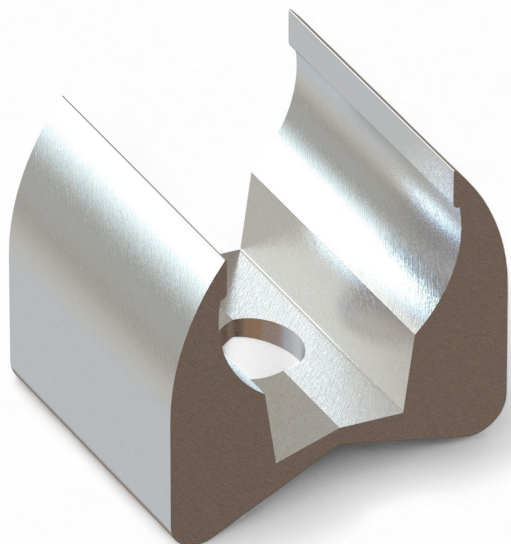

Resumen

Abrazadera de silla de aluminio / 19 mm parte superior - uds. = 100 uds.

Número de producto: 03200300

Opciones

UDE (uds.)

1

100