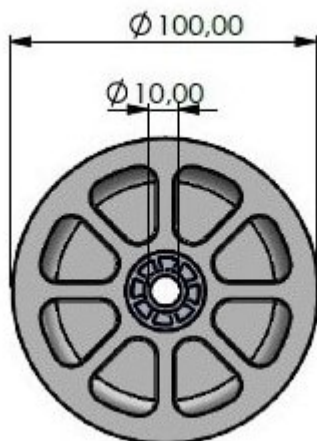

Panoramica

Carrucola Ø 100 - con inserti a bronzina

Codice prodotto: 04300104-1

Opzioni

u/conf.

Descrizione

Durch das extra breite Gleitlager ist die 100 mm Seilrolle besonders sicher auf der Achse geführt und hat eine hohe Stabilität bei Scherlasten.

Zusammen mit dem Gleitlager besteht die Seilrolle zu 100 % aus Kunststoff und ist somit vor Korrosion und weiteren Umwelteinflüssen komplett geschützt.

- Schlagfeste Seilrolle
- extra breit Gleitlagereinsätze
- Traglast: bis zu 150 kg
- Made in Germany

- Außendurchmesser: 100 mm
- kompatibel 10 mm Bolzen

- Gesamtbreite: 20 mm
- Seildurchmesser: bis $\varnothing 4$ mm