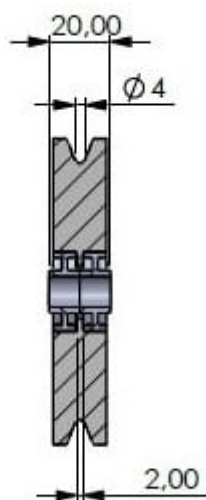

Panoramica

Carrucola Ø 100 - con inserti a bronzina

Codice prodotto: 04300104-1

Opzioni

u/conf.

Descrizione

Durch das extra breite Gleitlager ist die 100 mm Seilrolle besonders sicher auf der Achse geführt und hat eine hohe Stabilität bei Scherlasten.

Zusammen mit dem Gleitlager besteht die Seilrolle zu 100 % aus Kunststoff und ist somit vor Korrosion und weiteren Umwelteinflüssen komplett geschützt.

- Schlagfeste Seilrolle
- extra breit Gleitlagereinsätze
- Traglast: bis zu 150 kg
- Made in Germany

- Außendurchmesser: 100 mm
- kompatibel 10 mm Bolzen

- Gesamtbreite: 20 mm
- Seildurchmesser: bis $\varnothing 4$ mm