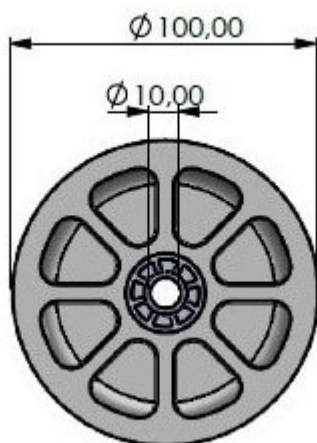

Panoramica

Carrucola Ø 100 - con inserti a bronzina

Codice prodotto: 04300104-1

Opzioni

u/conf.

Descrizione

Durch das extra breite Gleitlager ist die 100 mm Seilrolle besonders sicher auf der Achse geführt und hat eine hohe Stabilität bei Scherlasten.

Zusammen mit dem Gleitlager besteht die Seilrolle zu 100 % aus Kunststoff und ist somit vor Korrosion und weiteren Umwelteinflüssen komplett geschützt.

- Schlagfeste Seilrolle
- extra breit Gleitlagereinsätze
- Traglast: bis zu 150 kg
- Made in Germany

- Außendurchmesser: 100 mm
- kompatibel 10 mm Bolzen

- Gesamtbreite: 20 mm
- Seildurchmesser: bis $\varnothing 4$ mm