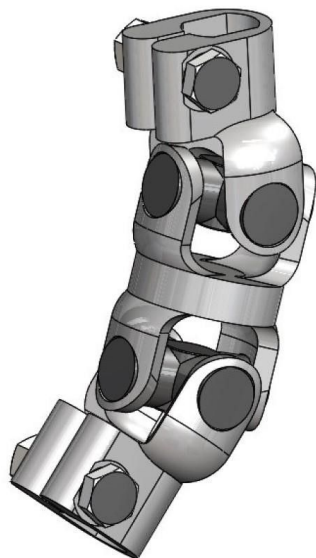

Panoramica

Kreuzgelenk doppelt - ohne Adapter

Codice prodotto: 24100161