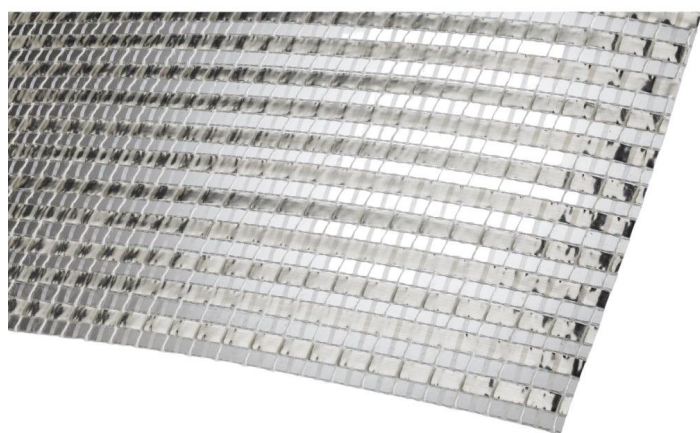

Panoramica

PH 55 open FP - 480 cm

Codice prodotto: 19355328

Opzioni

larghezza (cm)

325

430

480

Descrizione

- **Applicazione:** Schermo ombreggiante aperto per serre
- **Materiale:** Tessuto aperto in alluminio/acrilico
- **Larghezza:** 480 cm
- **Fattore d'ombreggiamento:** 55 %
- **Risparmio energetico:** 20 %
- **Trasmissione luminosa:** 45 %

PH 55 O è uno schermo ombreggiante aperto per applicazioni interne in serra. Con un ombreggiamento del 55 % e una trasmissione luminosa del 45 %, garantisce un controllo equilibrato di luce e temperatura.