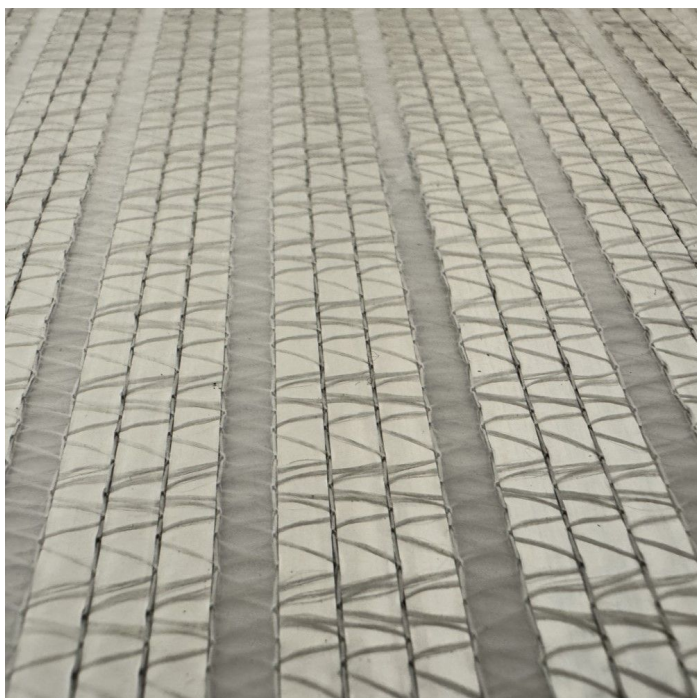

Panoramica

EcoScreen ES17 - 4,30 m

Codice prodotto: 19001743

Opzioni

larghezza (cm)

325

430

530

Descrizione

- **Campo d'impiego:** Tessuto oscurante chiuso per sistemi di ombreggiatura appoggiati e sospesi
- **Materiale:** Tessuto a nastri trasparenti con rivestimento in alluminio
- **Larghezza:** 4,30 m
- **Caratteristica:** I nastri in alluminio riflettono calore e raggi solari

EcoScreen ES17 è un tessuto oscurante economico, con nastri trasparenti e nastri in alluminio, progettato per l'uso in sistemi di ombreggiatura appoggiati e sospesi.

Grazie a una struttura più aperta rispetto ai tessuti oscuranti chiusi, il tessuto permette un buon ricambio d'aria nella serra. I nastri in alluminio riflettono calore e raggi solari e impediscono un eccessivo riscaldamento dello spazio d'aria sotto il tetto in vetro.