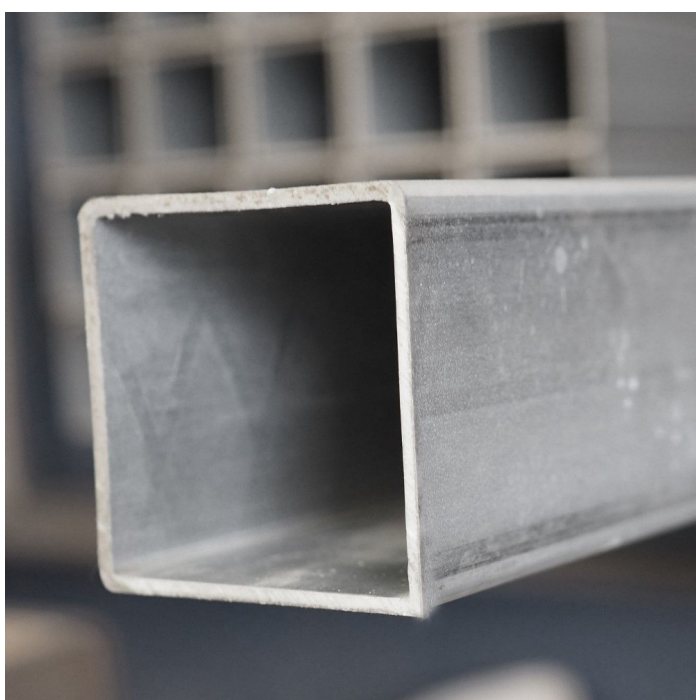

Panoramica

Tube quadro zincato 50 x 50 L=6,40 m 25 pz/ fascio

Codice prodotto: 38020640

Opzioni

VPE:

TGU GmbH & Co. KG
Joseph-Monier-Str. 2
48268 Greven
Deutschland

Kontakt:
Telefon: +49 2575/95587-
15
Fax: +49 2575/95587-87
E-Mail: info@tgu-shop.com

Rechtliches:
Amtsgericht Ibbenbüren
USt-ID-Nr.:
DE 125543036

Descrizione

- **Ambito d'uso:** Elemento telaio per impianti di ombreggiatura; funge da tubo di sistema per l'alloggiamento di tutti i componenti
- **Materiale:** Acciaio zincato
- **Spessore parete:** 2 mm
- **Dimensioni:** 50 x 50 mm
- **Lunghezza:** 6,40 m
- **Unità di imballaggio:** 25 pezzi per fascio
- **Caratteristiche speciali:** Elevata stabilità e resistenza alla corrosione

Il **tubo quadro zincato 50 x 50 L=6,40 m - 25 pz/fascio** viene impiegato come elemento telaio negli impianti di ombreggiatura. Funziona come tubo di sistema che ospita tutti i componenti e definisce il telaio. Grazie alla zincatura offre elevata resistenza alla corrosione ed è ideale per impieghi a lungo termine.