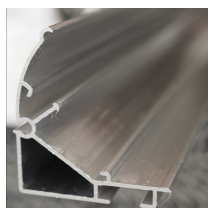

Opzioni

u/conf.

Bund

lose

Image

Image