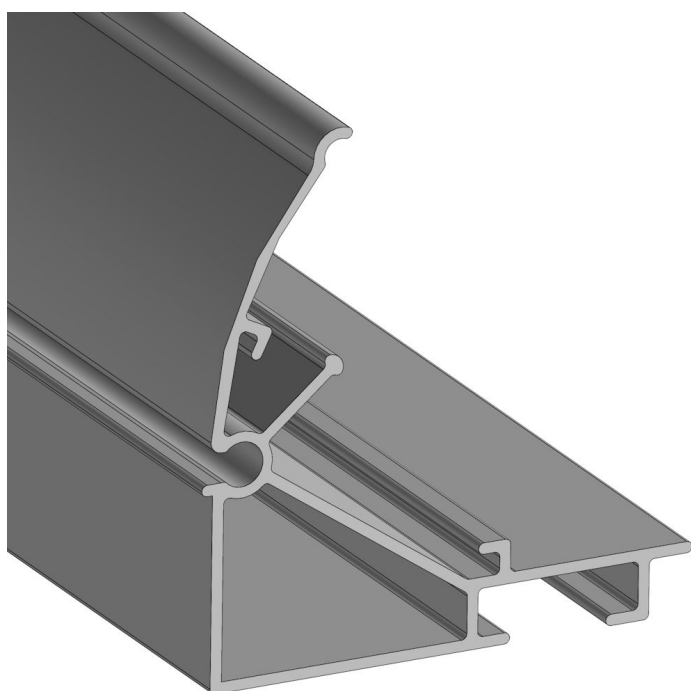

Panoramica

Profilo screen I Lunghezza: 6,40 m - 140 pz./fascio

Codice prodotto: 37000641

Opzioni

u/conf.

Bund

lose

Image

Descrizione

- **Campo d'impiego:** Trasporto del telo in impianti d'ombreggiatura appoggiati
- **Materiale:** Alluminio di alta qualità per stabilità e durata
- **Montaggio:** Sede per guarnizione in gomma per una fissazione sicura
- **Unità di confezionamento:** 140 pezzi per fascio

Il **profilo screen I** è un componente essenziale per gli impianti d'ombreggiatura nelle serre. Serve da elemento guida per il telo e assicura un movimento uniforme all'interno dell'impianto.

Grazie alla lavorazione in alluminio di alta qualità, il profilo è particolarmente resistente agli agenti atmosferici e offre una lunga durata. La sede integrata per la guarnizione in gomma consente una fissazione sicura e stabile del telo.

In applicazioni speciali il profilo screen può essere utilizzato anche per impianti d'ombreggiatura sospesi, rendendolo versatile nell'impiego.