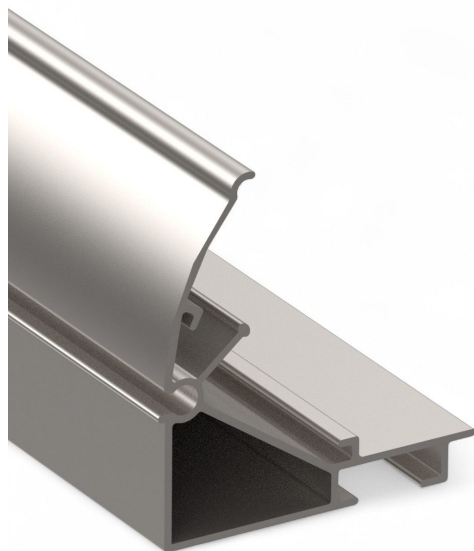

Panoramica

Profilo screen I Lunghezza: 6,40 m - 140 pz./fascio

Codice prodotto: 37000641

Opzioni

u/conf.

Bund

lose

TGU GmbH & Co. KG
Joseph-Monier-Str. 2
48268 Greven
Deutschland

Il **profilo screen I** è un componente essenziale per gli impianti d'ombreggiatura nelle serre. Serve da elemento guida per il telo e assicura un movimento uniforme all'interno dell'impianto.

Grazie alla lavorazione in alluminio di alta qualità, il profilo è particolarmente resistente agli agenti atmosferici e offre una lunga durata. La sede integrata per la guarnizione in gomma consente una fissazione sicura e stabile del telo.

In applicazioni speciali il profilo screen può essere utilizzato anche per impianti d'ombreggiatura sospesi, rendendolo versatile nell'impiego.