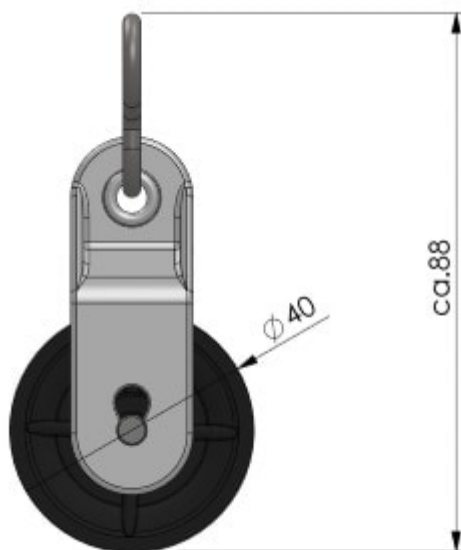

Descrizione

Unsere Führungsrolle lässt sich nachträglich an gespannten Seilen anbringen - das **gespaltene Gehäuse** macht es möglich. Damit lässt sich die **Führungsrolle** ideal als Laufrolle einsetzen. Hängen Sie die Markisenrolle am mitgelieferten S-Haken auf, können Sie Seile mit einem Durchmesser bis ca. 7 mm darauf führen.

- Schlagfeste Seilrolle
- Edelstahl-Achse
- Made in Germany