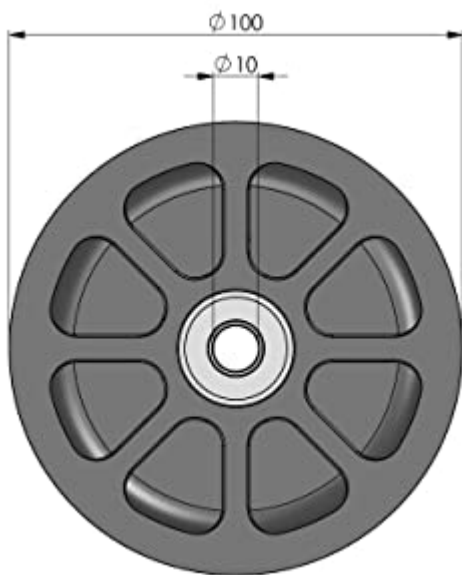

Panoramica

Carrucola 100 con doppio cuscinetto a sfere

Codice prodotto: 04200104-1

Opzioni

u/conf.

Descrizione

Durch zwei verbaute Kugellager ist die 100 mm Seilrolle besonders sicher auf der Achse geführt und hat eine hohe Stabilität bei Scherlasten.

Durch den bereits integrierten Distanzring kann die Seilrolle besonders einfach montiert werden. Man benötigt keine Distanzhalter oder Unterlegscheiben.

- Schlagfeste Seilrolle
- zwei Kugellager mit verlängerten Innenringen
- Traglast: bis zu 250 kg
- Made in Germany

- Außendurchmesser: 100 mm
- kompatibel 10 mm Bolzen

- Gesamtbreite: 20 mm
- Seildurchmesser: bis $\varnothing 4$ mm