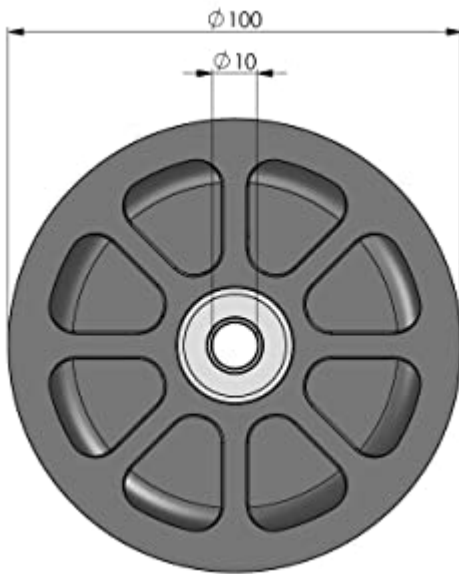

Panoramica

Carrucola 100 con doppio cuscinetto a sfere

Codice prodotto: 04200104-1

Opzioni

u/conf.

Descrizione

Durch zwei verbaute Kugellager ist die 100 mm Seilrolle besonders sicher auf der Achse geführt und hat eine hohe Stabilität bei Scherlasten.

Durch den bereits integrierten Distanzring kann die Seilrolle besonders einfach montiert werden. Man benötigt keine Distanzhalter oder Unterlegscheiben.

- Schlagfeste Seilrolle
- zwei Kugellager mit verlängerten Innenringen
- Traglast: bis zu 250 kg
- Made in Germany

- Außendurchmesser: 100 mm
- kompatibel 10 mm Bolzen

- Gesamtbreite: 20 mm
- Seildurchmesser: bis $\varnothing 4$ mm