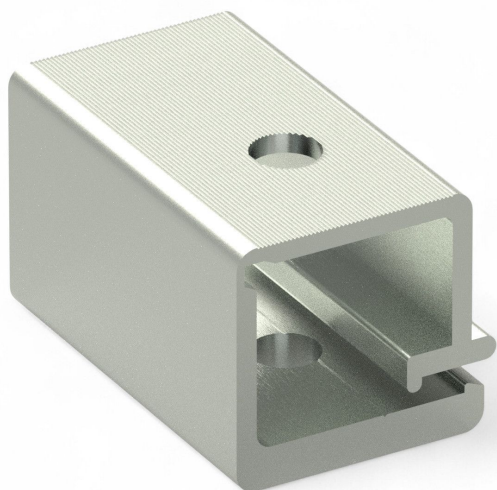

Panoramica

clip alluminio trazione per profilo 40,3 mm - Confezione = 250 pz.

Codice prodotto: 03200140

Image

Image

Erstellt am 04.07.2026.

Dieses Dokument stellt kein Angebot da. Es gelten die aktuellen Preise im Online-Shop.

Rechtliches:
Amtsgericht Ibbenbüren
USt-ID-Nr.:
DE 125543036

Descrizione

- **Impiego:** Connessione fissa tra fune d'azionamento e profilo screen nelle installazioni di schermatura
- **Materiale:** Alluminio
- **Montaggio:** La fune viene fissata saldamente nella parte di serraggio durante l'installazione
- **Unità di imballo:** 250 pezzi

Con la **clip alluminio trazione per profilo 40,3 mm** si crea una connessione stabile tra la fune d'azionamento e il profilo screen dell'impianto di schermatura. La fune viene bloccata in modo sicuro nel pezzo di serraggio per garantire il funzionamento affidabile dell'impianto.