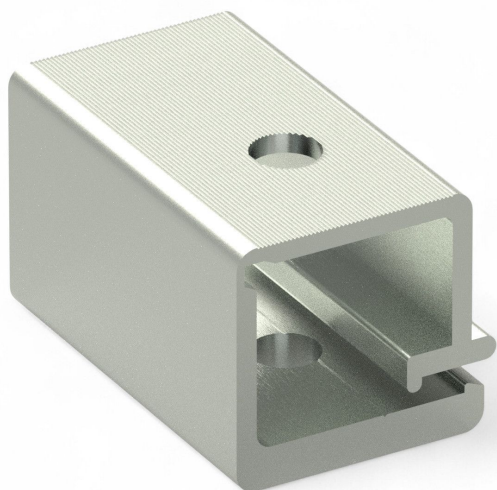

Panoramica

clip alluminio trazione per profilo 40,3 mm - Confezione = 250 pz.

Codice prodotto: 03200140

Erstellt am 20.04.2026.

Dieses Dokument stellt kein Angebot da. Es gelten die aktuellen Preise im Online-Shop.

Rechtliches:
Amtsgericht Ibbenbüren
USt-ID-Nr.:
DE 125543036

Descrizione

- **Impiego:** Connessione fissa tra fune d'azionamento e profilo screen nelle installazioni di schermatura
- **Materiale:** Alluminio
- **Montaggio:** La fune viene fissata saldamente nella parte di serraggio durante l'installazione
- **Unità di imballo:** 250 pezzi

Con la **clip alluminio trazione per profilo 40,3 mm** si crea una connessione stabile tra la fune d'azionamento e il profilo screen dell'impianto di schermatura. La fune viene bloccata in modo sicuro nel pezzo di serraggio per garantire il funzionamento affidabile dell'impianto.