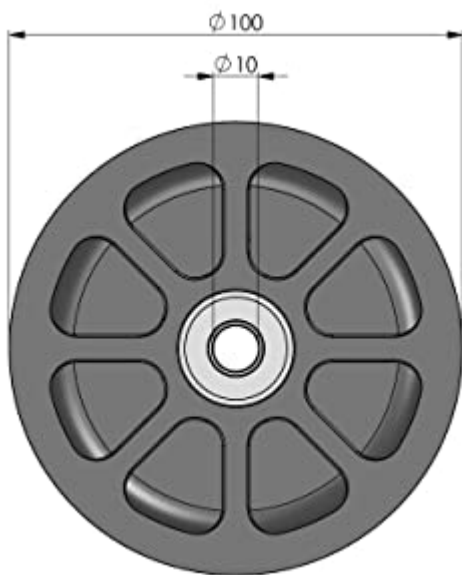

Panoramica

Carrucola 100/9 con doppio cuscinetto a sfere

Codice prodotto: 04200125-1

Opzioni

u/conf.

Descrizione

Durch zwei verbaute Kugellager ist die 100 mm Seilrolle besonders sicher auf der Achse geführt und hat eine hohe Stabilität bei Scherlasten.

Durch den bereits integrierten Distanzring kann die Seilrolle besonders einfach montiert werden. Man benötigt keine Distanzhalter oder Unterlegscheiben.

- Schlagfeste Seilrolle
- zwei Kugellager mit verlängerten Innenringen
- Traglast: bis zu 350 kg
- Made in Germany

- Außendurchmesser: 100 mm
- kompatibel 10 mm Bolzen

- Gesamtbreite: 20 mm
- Seildurchmesser: bis $\phi 9$ mm