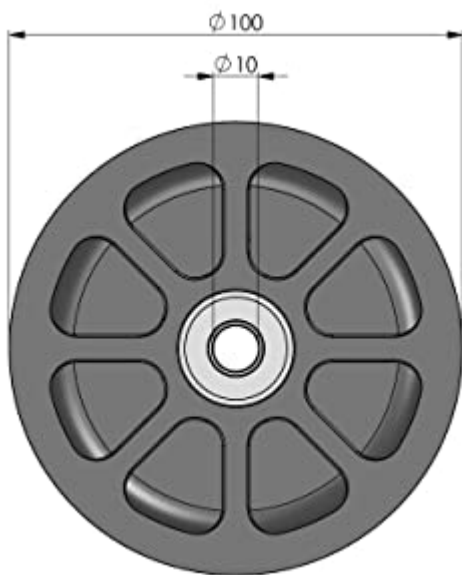

Panoramica

Carrucola 100/9 con doppio cuscinetto a sfere

Codice prodotto: 04200125-1

Opzioni

u/conf.

Descrizione

Durch zwei verbaute Kugellager ist die 100 mm Seilrolle besonders sicher auf der Achse geführt und hat eine hohe Stabilität bei Scherlasten.

Durch den bereits integrierten Distanzring kann die Seilrolle besonders einfach montiert werden. Man benötigt keine Distanzhalter oder Unterlegscheiben.

- Schlagfeste Seilrolle
- zwei Kugellager mit verlängerten Innenringen
- Traglast: bis zu 350 kg
- Made in Germany

- Außendurchmesser: 100 mm
- kompatibel 10 mm Bolzen

- Gesamtbreite: 20 mm
- Seildurchmesser: bis $\varnothing 9$ mm