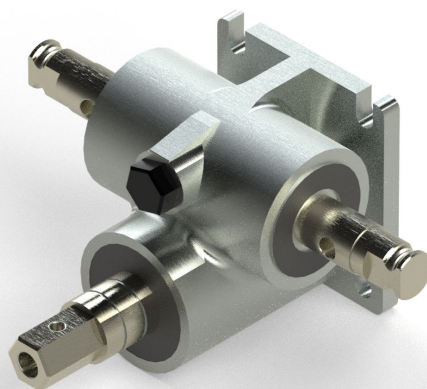

Panoramica

Azionamento manuale R9E-TGU per piccole applicazioni - rapporto 1:8

Codice prodotto: 25000507

Erstellt am 21.04.2026.

Dieses Dokument stellt kein Angebot da. Es gelten die aktuellen Preise im Online-Shop.

Rechtliches:
Amtsgericht Ibbenbüren
USt-ID-Nr.:
DE 125543036

Descrizione

- **Campo di impiego:** Azionamento manuale per sistemi di schermatura e ventilazione
- **Materiale:** Struttura in acciaio robusto per elevata stabilità e lunga durata
- **Rapporto di riduzione:** 1:8 - consente un controllo preciso con minimo sforzo
- **Montaggio:** Avvitabile direttamente su alberi telescopici TGU o alberi di trasmissione

Il **manovellismo R9E-TGU per piccole applicazioni** è una soluzione affidabile per il controllo manuale di sistemi di schermatura e ventilazione. La struttura in acciaio garantisce stabilità e lunga durata.

Con un rapporto di riduzione di 1:8, l'azionamento permette un controllo preciso con minimo sforzo. Può essere avvitato direttamente su alberi telescopici TGU o alberi di trasmissione, garantendo un'installazione semplice.