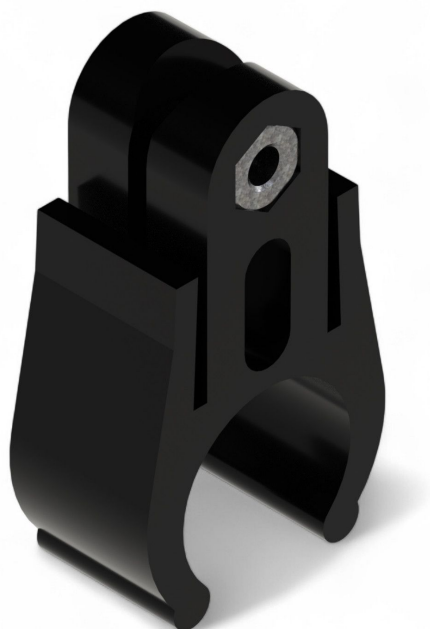

Panoramica

Clip EXT per trazione a cavo 19 - 250 pz.

Codice prodotto: 21100102

Opzioni

u/conf.

Image