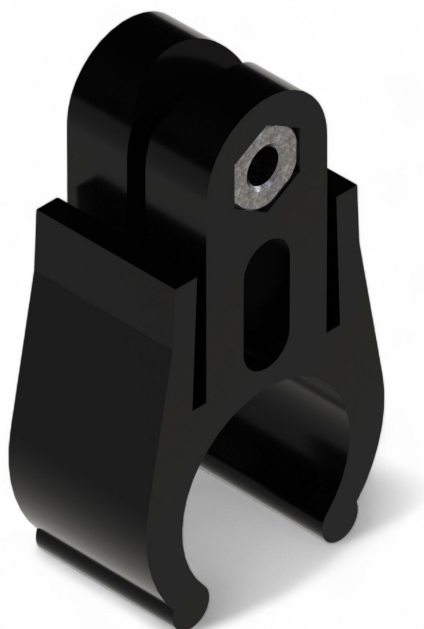

Panoramica

Clip EXT per trazione a cavo 19 - 250 pz.

Codice prodotto: 21100102

Opzioni

u/conf.

TGU GmbH & Co. KG
Joseph-Monier-Str. 2
48268 Greven
Deutschland

Kontakt:
Telefon: +49 2575/95587-
15
Fax: +49 2575/95587-87
E-Mail: info@tgu-shop.com

Rechtliches:
Amtsgericht Ibbenbüren
USt-ID-Nr.:
DE 125543036

Descrizione

- **Campo d'impiego:** Collegamento tra cavo d'azionamento e tubo da 19 mm negli impianti di ombreggiatura
- **Materiale:** Plastica di alta qualità per un fissaggio stabile e duraturo
- **Particolarità :** Distanza aumentata tra tubo e tessuto per evitare usura
- **Montaggio:** Serraggio del cavo con vite ISK - fissaggio a clip sul tubo
- **Unità di confezionamento:** 250 pezzi

La **clip EXT per trazione a cavo 19** è progettato specificamente per impianti di ombreggiatura e consente un **collegamento sicuro** tra il cavo d'azionamento e il tubo da 19 mm. La versione EXT garantisce una distanza maggiorata tra il tubo e il tessuto, proteggendo il tessuto dal contatto diretto con il cavo e contribuendo significativamente alla **riduzione dell'usura**, prolungando la vita dell'impianto.

La **vite M4x16 ISK** è obbligatoria per il montaggio. Essa assicura che il cavo sia saldamente serrato e fissato in modo sicuro, garantendo un fissaggio affidabile.