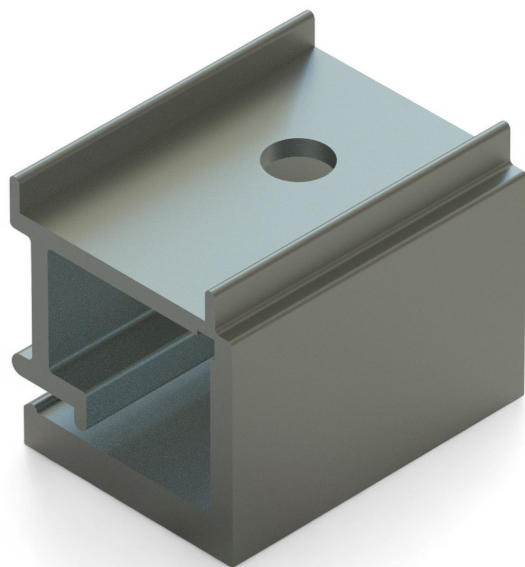

Panoramica

Piastrina di serraggio in alluminio per morsetto a sella 35 mm / Parte inferiore - 100 pz.

Codice prodotto: 03200135

Opzioni

Esecuzione

26 mm - parte inferiore

35 mm - parte inferiore

u/conf.

Descrizione

- **Campo d'impiego:** Parte del set di elementi di bloccaggio in alluminio da 19 mm
- **Materiale:** Alluminio
- **Caratteristica:** Garantisce il fissaggio stabile del cavo d'acciaio
- **Unità di confezionamento:** 100 pezzi

L'**clip alluminio trazione cavo 35 mm - metà inferiore** è un componente essenziale del set di elementi di bloccaggio da 19 mm. Assicura il fissaggio sicuro del cavo d'acciaio e garantisce un collegamento stabile.

Grazie alla costruzione in alluminio di alta qualità , l'elemento di serraggio è particolarmente durevole e resistente agli agenti atmosferici.