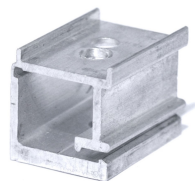

Panoramica

Piastrina di serraggio in alluminio per morsetto a sella 35 mm / Parte inferiore - 100 pz.

Codice prodotto: 03200135

Opzioni

Esecuzione

26 mm - parte inferiore

35 mm - parte inferiore

u/conf.

Descrizione

- **Campo d'impiego:** Parte del set di elementi di bloccaggio in alluminio da 19 mm
- **Materiale:** Alluminio
- **Caratteristica:** Garantisce il fissaggio stabile del cavo d'acciaio
- **Unità di confezionamento:** 100 pezzi

L'**clip alluminio trazione cavo 35 mm - metà inferiore** è un componente essenziale del set di elementi di bloccaggio da 19 mm. Assicura il fissaggio sicuro del cavo d'acciaio e garantisce un collegamento stabile.