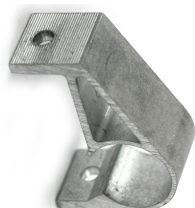

Panoramica

Clip di trazione 27.60

Codice prodotto: 03100222-1

Opzioni

u/conf.

1

200

Erstellt am 14.05.2026.

La **clik di trazione 27.60** è una soluzione affidabile per collegare aste di spinta con profili screen o tubi in impianti di ombreggiamento. Assicura un fissaggio stabile e sicuro, che sostiene il funzionamento a lungo termine dell'impianto.

Grazie alla robusta costruzione è particolarmente adatta per applicazioni con distanza media del tessuto e tessuto di ombreggiatura di spessore medio.

Questo prodotto è ideale per uso professionale nelle serre e contribuisce all'efficienza e alla durata dei sistemi di ombreggiatura.