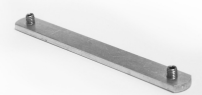

Panoramica

Raccordo 135 per profilo screen - (incl. vite) - 100 pz.

Codice prodotto: 28000640

Opzioni

u/conf.