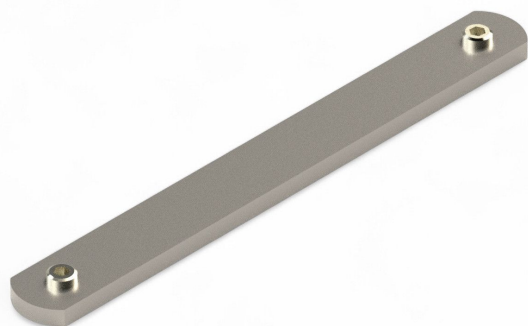

Panoramica

Raccordo 135 per profilo screen - (incl. vite) - 100 pz.

Codice prodotto: 28000640

Opzioni

u/conf.

Image

Image

TGU GmbH & Co. KG
Joseph-Monier-Str. 2
48268 Greven
Deutschland

Il **raccordo 135 per profilo screen** serve a collegare in modo sicuro tutte le varianti di profili per screen. Viene fornito completo di vite e filetto preforato, garantendo un montaggio semplice e stabile.

Grazie alla lavorazione di alta qualità in alluminio, il connettore offre un'elevata resistenza alla corrosione e una lunga durata. È progettato specificamente per le esigenze degli impianti di ombreggiatura e assicura un collegamento affidabile dei profili.