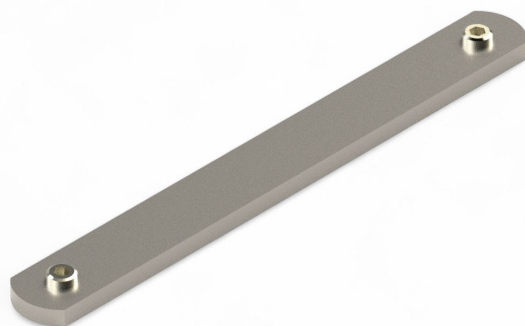

Panoramica

Raccordo 135 per profilo screen - (incl. vite) - 100 pz.

Codice prodotto: 28000640

Opzioni

u/conf.