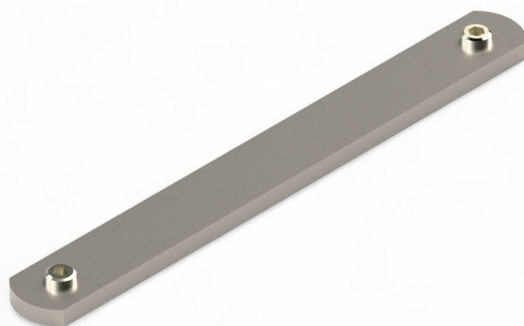

Panoramica

Raccordo 135 per profilo screen - (incl. vite) - 100 pz.

Codice prodotto: 28000640

Opzioni

u/conf.

TGU GmbH & Co. KG
Joseph-Monier-Str. 2
48268 Greven
Deutschland

Kontakt:
Telefon: +49 2575/95587-
15
Fax: +49 2575/95587-87
E-Mail: info@tgu-shop.com

Rechtliches:
Amtsgericht Ibbenbüren
USt-ID-Nr.:
DE 125543036

Descrizione

- **Ambito d'uso:** Collegamento di tutte le varianti di profili per screen
- **Materiale:** Alluminio per elevata stabilità e resistenza alla corrosione
- **Unità di imballaggio:** 100 pezzi

Il **raccordo 135 per profilo screen** serve a collegare in modo sicuro tutte le varianti di profili per screen. Viene fornito completo di vite e filetto preforato, garantendo un montaggio semplice e stabile.

Grazie alla lavorazione di alta qualità in alluminio, il connettore offre un'elevata resistenza alla corrosione e una lunga durata. È progettato specificamente per le esigenze degli impianti di ombreggiatura e assicura un collegamento affidabile dei profili.