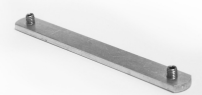

Panoramica

Raccordo 135 per profilo screen - (incl. vite) - 100 pz.

Codice prodotto: 28000640

Opzioni

u/conf.

TGU GmbH & Co. KG
Joseph-Monier-Str. 2
48268 Greven
Deutschland

Kontakt:
Telefon: +49 2575/95587-
15
Fax: +49 2575/95587-87
E-Mail: info@tgu-shop.com

Rechtliches:
Amtsgericht Ibbenbüren
USt-ID-Nr.:
DE 125543036

Descrizione

- **Ambito d'uso:** Collegamento di tutte le varianti di profili per screen
- **Materiale:** Alluminio per elevata stabilità e resistenza alla corrosione
- **Unità di imballaggio:** 100 pezzi

Il **raccordo 135 per profilo screen** serve a collegare in modo sicuro tutte le varianti di profili per screen. Viene fornito completo di vite e filetto preforato, garantendo un montaggio semplice e stabile.

Grazie alla lavorazione di alta qualità in alluminio, il connettore offre un'elevata resistenza alla corrosione e una lunga durata. È progettato specificamente per le esigenze degli impianti di ombreggiatura e assicura un collegamento affidabile dei profili.