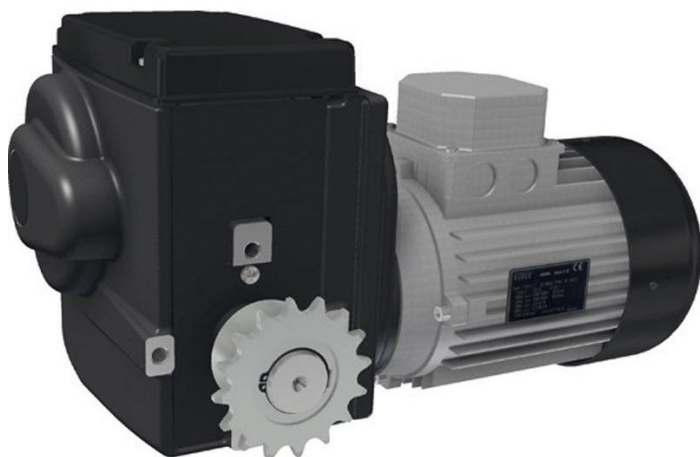

Panoramica

Motore Ridder RW603- 55\400\3\86

Codice prodotto: 32435382

Erstellt am 20.04.2026.

Dieses Dokument stellt kein Angebot da. Es gelten die aktuellen Preise im Online-Shop.

Tutti i prezzi escl. IVA più costi di spedizione ed eventuali spese di spedizione, se non diversamente indicato.

Descrizione

- **Campo di applicazione:** Motoriduttore elettrico per impianti di ombreggiatura e ventilazione
- **Tensione:** 400V - 450V, trifase
- **Coppia:** 600 Nm
- **Intervallo massimo di commutazione:** 86 giri dell'albero motore
- **Potenza:** 3,0 kW
- **Assorbimento:** 3,6 A
- **Caratteristica:** Fornito con pignoni premontati per l'innesto della catena
- **Codice Ridder:** 502410

Il **Ridder RW603-55\400\3\86** è un potente motoriduttore elettrico progettato specificamente per impianti di ombreggiatura e ventilazione. Viene fornito con pignoni premontati che consentono un'agevole innesto del raccordo a catena.