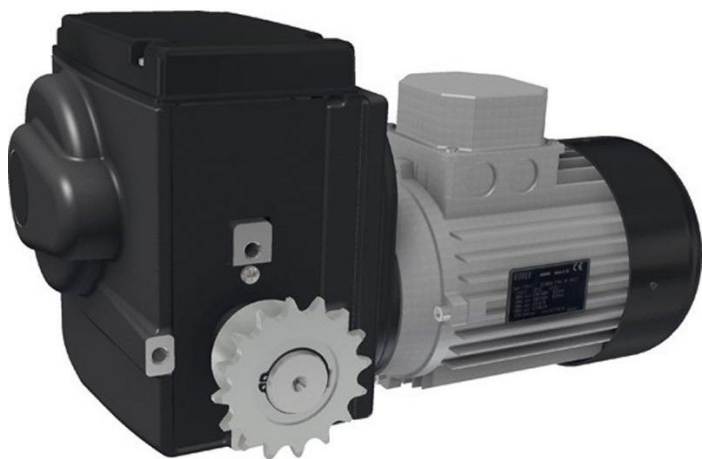

# Motore Ridder RW603- 55\400\3\86

**Codice prodotto:** 32435382

Erstellt am 06.06.2026.

Dieses Dokument stellt kein Angebot da. Es gelten die aktuellen Preise im Online-Shop.

Tutti i prezzi escl. IVA più costi di spedizione ed eventuali spese di spedizione, se non diversamente indicato.

## Descrizione

- **Campo di applicazione:** Motoriduttore elettrico per impianti di ombreggiatura e ventilazione
- **Tensione:** 400V - 450V, trifase
- **Coppia:** 600 Nm
- **Intervallo massimo di commutazione:** 86 giri dell'albero motore
- **Potenza:** 3,0 kW
- **Assorbimento:** 3,6 A
- **Caratteristica:** Fornito con pignoni premontati per l'innesto della catena
- **Codice Ridder:** 502410

Il **Ridder RW603-55\400\3\86** è un potente motoriduttore elettrico progettato specificamente per impianti di ombreggiatura e ventilazione. Viene fornito con pignoni premontati che consentono un'agevole innesto del raccordo a catena.