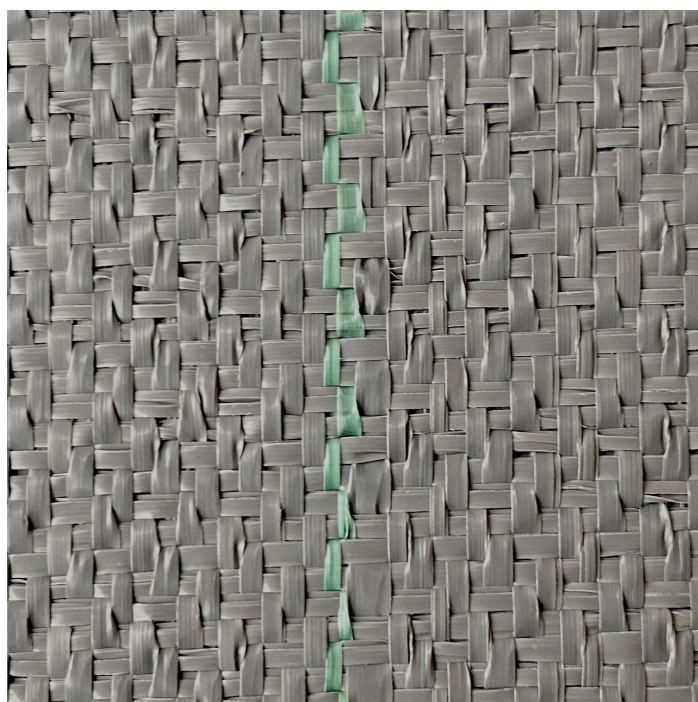

Panoramica

Aquatex Groundcover COOL 200 K-Tipo - 415 cm à; 100 m

Codice prodotto: 56620415

Opzioni

larghezza (cm)

415

525

Erstellt am 20.04.2026.

L'**Aquatex Groundcover COOL 200 K-Tipo** è un tessuto per il terreno robusto e durevole, sviluppato appositamente per l'impiego su sottofondi di ghiaia o lava. Grazie alla sua struttura a trama aperta consente un deflusso ottimale dell'acqua ed evita i ristagni.

Il colore grigio garantisce una maggiore resistenza ai raggi UV rispetto al tessuto bianco, offrendo allo stesso tempo un riscaldamento minore rispetto al tessuto a nastro nero. Ciò riduce il rischio di scottature.

Con una larghezza di **415 cm** e una lunghezza di **100 m** è ideale per applicazioni professionali in vivai e progetti di paesaggistica.