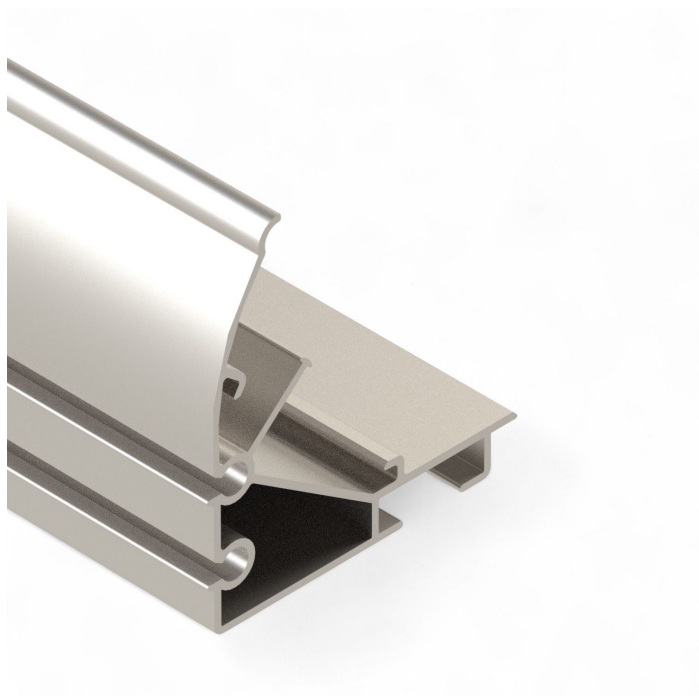

Panoramica

Profilo screen II

Lunghezza: 6,40 m - 154 pz./fascio

Codice prodotto: 37001641

Opzioni

u/conf.

Bund

lose

Descrizione

- **Campo d'impiego:** Trasporto del telo in impianti d'ombreggiatura sospesi
- **Materiale:** Alluminio
- **Lunghezza:** 6,40 m
- **Particolarità :** Due sedi per la guarnizione in gomma permettono un montaggio flessibile

Il **Profilo screen II** rappresenta una soluzione affidabile per il trasporto del telo negli impianti d'ombreggiatura sospesi. In casi particolari può essere impiegato anche per impianti appesi.

Grazie alle due sedi per la guarnizione in gomma il profilo offre opzioni di montaggio flessibili e garantisce una fissazione sicura del telo ombreggiante.