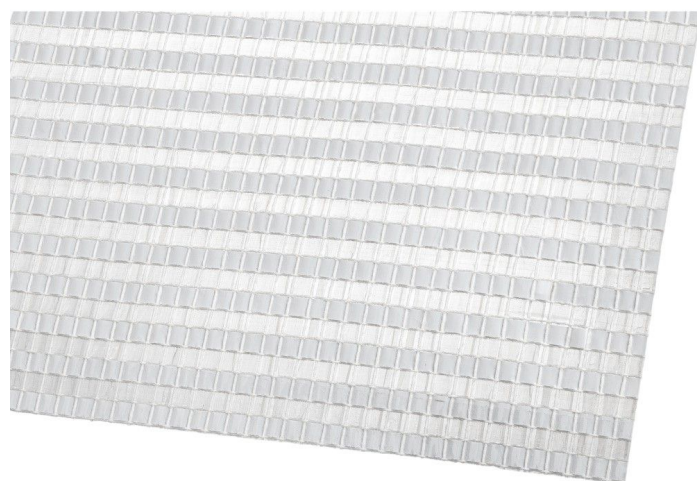

Opzioni

larghezza (cm)

325

430

525