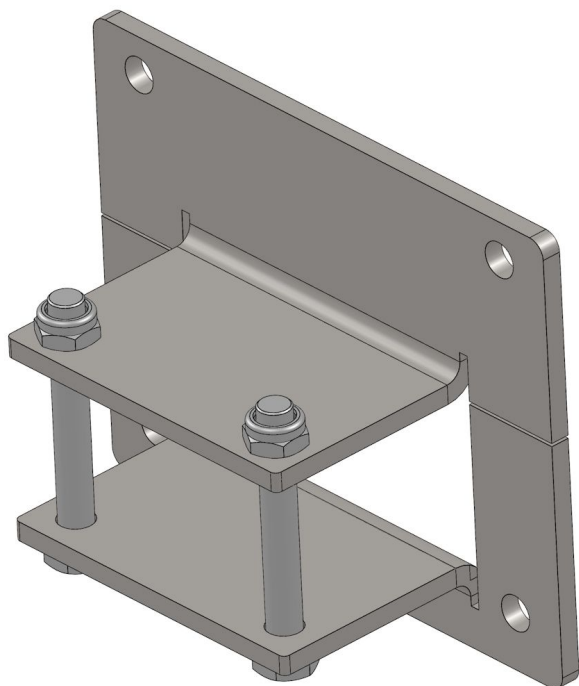

Panoramica

Staffa motore TGU per EWA12/14 Sistemi di ombreggiamento a telo sospeso (tubo quadro 50x50)

Codice prodotto: 32135506

TGU GmbH & Co. KG
Joseph-Monier-Str. 2
48268 Greven
Deutschland

Kontakt:
Telefon: +49 2575/95587-
15
Fax: +49 2575/95587-87
E-Mail: info@tgu-shop.com

Rechtliches:
Amtsgericht Ibbenbüren
USt-ID-Nr.:
DE 125543036

Descrizione

- **Ambito di impiego:** Fissaggio del motoriduttore EWA12/14 per sistemi di ombreggiamento a telo sospeso
- **Materiale:** Acciaio robusto per elevata stabilità
- **Compatibilità :** Adatto per tubi quadri 50 x 50 mm
- **Caratteristica:** Adattamento preciso per un montaggio sicuro

La **staffa motore TGU** è studiata per il fissaggio dei motoriduttori EWA12 e EWA14 nei sistemi di ombreggiamento a telo sospeso. Fornisce una soluzione stabile e affidabile per il montaggio su tubi quadri 50 x 50 mm.