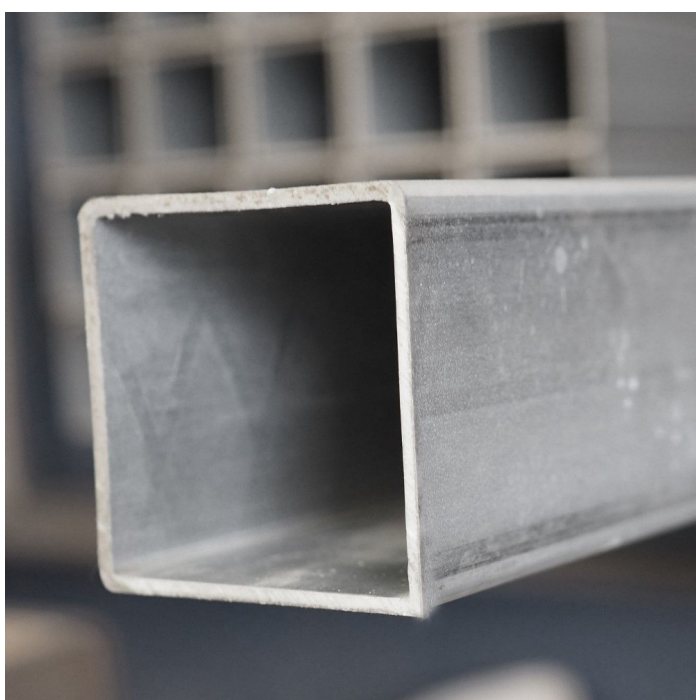

Panoramica

Tube quadrato, zincato 50 x 50 L=6,40 m

Codice prodotto: 38020600

Opzioni

VPE:

TGU GmbH & Co. KG
Joseph-Monier-Str. 2
48268 Greven
Deutschland

Kontakt:
Telefon: +49 2575/95587-
15
Fax: +49 2575/95587-87
E-Mail: info@tgu-shop.com

Rechtliches:
Amtsgericht Ibbenbüren
USt-ID-Nr.:
DE 125543036

Descrizione

- **Campo d'impiego:** Elemento telaistico per impianti di schermatura, funge da tubo di sistema per l'alloggio di tutti i componenti
- **Materiale:** Acciaio zincato
- **Spessore parete:** 2 mm
- **Dimensioni:** 50 x 50 mm
- **Lunghezza:** 6,40 m
- **Particolarità :** Elevata stabilità e resistenza alla corrosione

Il **Tubo quadrato, zincato 50 x 50 L=6,40 m** viene impiegato come elemento telaistico nelle installazioni di schermatura. Funziona come tubo di sistema per l'alloggio di tutti i componenti e definisce il telaio. Grazie alla zincatura offre un'elevata resistenza alla corrosione ed è ideale per impieghi a lungo termine.