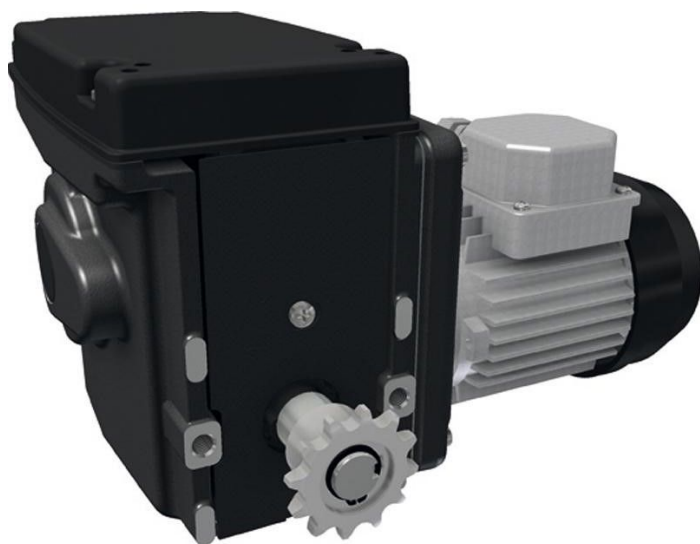

Panoramica

Motore Ridder RW 45-1- 09\230\1\97

Codice prodotto: 32035228

Erstellt am 21.04.2026.

Dieses Dokument stellt kein Angebot da. Es gelten die aktuellen Preise im Online-Shop.

Tutti i prezzi escl. IVA più costi di spedizione ed eventuali spese di spedizione, se non diversamente indicato.

Descrizione

- **Campo di applicazione:** Motoriduttore elettrico per impianti di ombreggiatura e ventilazione
- **Materiale:** Struttura robusta per lunga durata
- **Tensione:** 230V, corrente alternata monofase
- **Coppia:** 120 Nm
- **Caratteristiche:** Fornito con pignoni premontati per l'accoppiamento con raccordo a catena
- **Codice Ridder:** 502030

Il **motore Ridder RW 45-1-09 230V 1~** è un motoriduttore elettrico potente progettato specificamente per impianti di ombreggiatura e ventilazione. Grazie alla costruzione robusta, garantisce lunga durata e affidabilità.