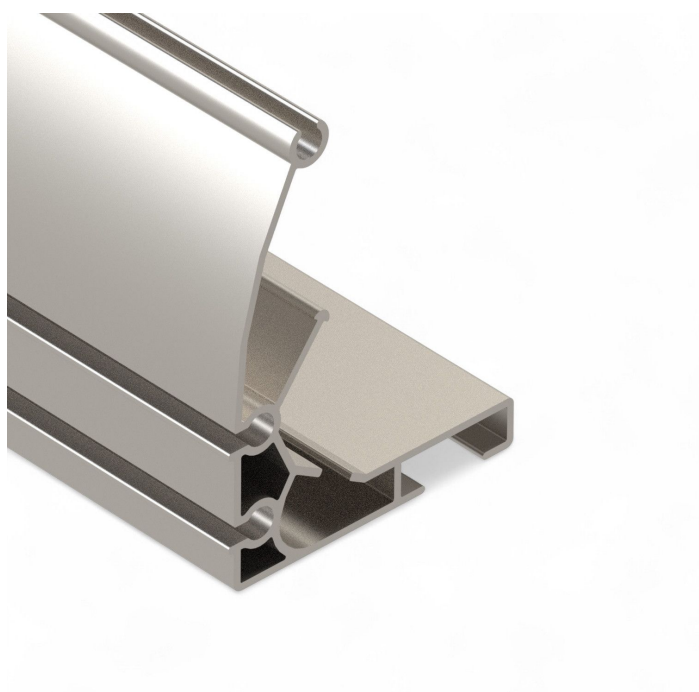

Panoramica

Profilo screen III

Lunghezza: 6,40 m - 126 pz./fascio

Codice prodotto: 37003641

Opzioni

u/conf.

Bund

lose

Descrizione

- **Campo d'impiego:** Trasporto del telo in impianti d'ombreggiatura sospesi – anche parzialmente adatto per sistemi appesi
- **Lunghezza:** 6,40 m
- **Materiale:** Alluminio – leggero, stabile e resistente alla corrosione
- **Tipo di profilo:** Profilo screen III – con due sedi per guarnizioni in gomma
- **Unità di confezionamento:** 126 pezzi per fascio
- **Particolarità :**
 - Elevata rigidità – ideale per carichi maggiori
 - Montaggio flessibile grazie alla doppia sede per guarnizioni
 - Bordo superiore rinforzato per maggiore portata

Il **profilo screen III** è un profilo in alluminio robusto per la guida delle falde di telo in sistemi d'ombreggiatura sospesi. Grazie al bordo superiore rinforzato e alla doppia sede per le guarnizioni in gomma è particolarmente adatto ad applicazioni con carichi elevati. In casi particolari può essere impiegato anche in impianti sospesi. I profili da 6,40 m sono forniti in fasci da 126 pezzi – ideali per installazioni su larga scala nella costruzione professionale di serre.