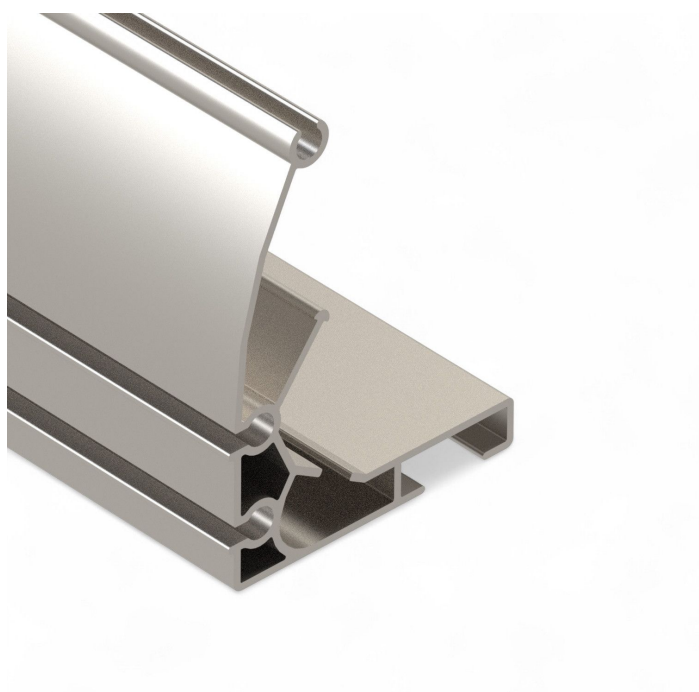

Panoramica

Profilo screen III

Lunghezza: 6,40 m - 126 pz./fascio

Codice prodotto: 37003641

Image

Image

Opzioni

u/conf.

Descrizione

- **Campo d'impiego:** Trasporto del telo in impianti d'ombreggiatura sospesi - anche parzialmente adatto per sistemi appesi
- **Lunghezza:** 6,40 m
- **Materiale:** Alluminio - leggero, stabile e resistente alla corrosione
- **Tipo di profilo:** Profilo screen III - con due sedi per guarnizioni in gomma
- **Unità di confezionamento:** 126 pezzi per fascio
- **Particolarità :**
 - Elevata rigidità - ideale per carichi maggiori
 - Montaggio flessibile grazie alla doppia sede per guarnizioni
 - Bordo superiore rinforzato per maggiore portata

Il **profilo screen III** è un profilo in alluminio robusto per la guida delle falde di telo in sistemi d'ombreggiatura sospesi. Grazie al bordo superiore rinforzato e alla doppia sede per le guarnizioni in gomma è particolarmente adatto ad applicazioni con carichi elevati. In casi particolari può essere impiegato anche in impianti sospesi. I profili da 6,40 m sono forniti in fasci da 126 pezzi - ideali per installazioni su larga scala nella costruzione professionale di serre.