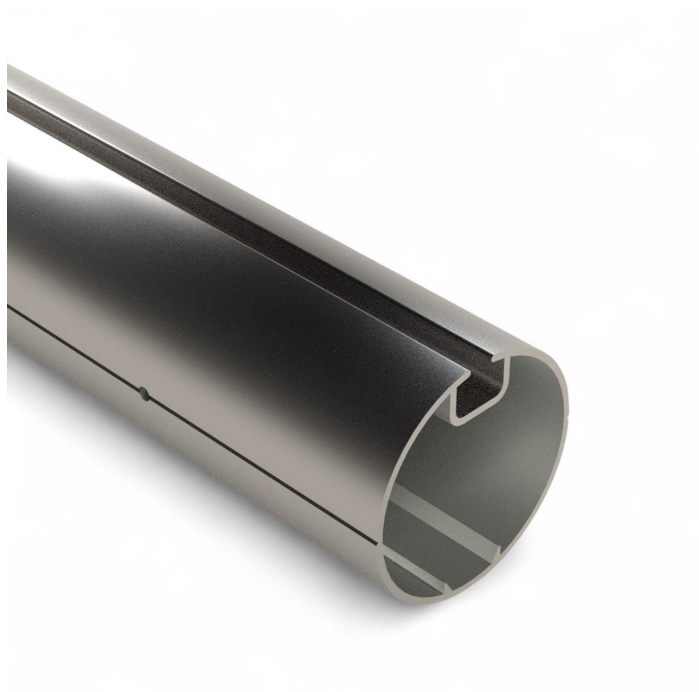

Panoramica

tubo in alluminio per avvolgimento tipo I L=6,40 m - sfuso

Codice prodotto: 37023640

Opzioni

lunghezza (cm)

u/conf.

TGU GmbH & Co. KG
Joseph-Monier-Str. 2
48268 Greven
Deutschland

Kontakt:
Telefon: +49 2575/95587-
15
Fax: +49 2575/95587-87
E-Mail: info@tgu-shop.com

Rechtliches:
Amtsgericht Ibbenbüren
USt-ID-Nr.:
DE 125543036

Descrizione

- **Campo di impiego:** Ideale per tende avvolgibili singole in serre
- **Materiale:** Alluminio con scanalatura integrata per l'inserimento del tessuto tramite cordoncino
- **Lunghezza:** 6,40 m

Il **tubo in alluminio per avvolgimento tipo I** è progettato specificamente per tende avvolgibili singole e dispone di una scanalatura che permette l'inserimento del tessuto con l'aiuto di un cordoncino. Grazie alla struttura in alluminio di alta qualità offre grande stabilità e durata.

è ideale per l'uso in serre e può essere combinato con connettori adatti per un montaggio sicuro.