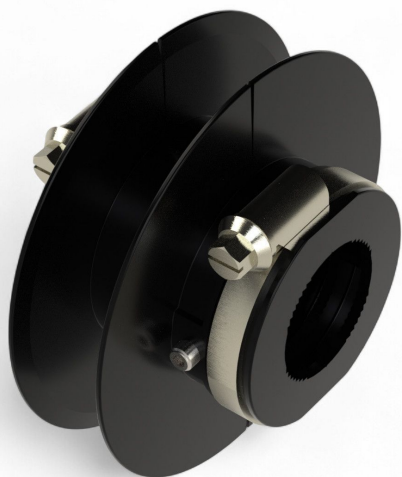

Panoramica

Rulliera plastica 1" - CF = 50 pz.

Codice prodotto: 22000128

Opzioni

u/conf.

TGU GmbH & Co. KG
Joseph-Monier-Str. 2
48268 Greven
Deutschland

Kontakt:
Telefon: +49 2575/95587-
15
Fax: +49 2575/95587-87
E-Mail: info@tgu-shop.com

Rechtliches:
Amtsgericht Ibbenbüren
USt-ID-Nr.:
DE 125543036

Descrizione

- **Campo di impiego:** Avvolgimento guidato e controllato del nastro in aperture laterali con teli discendenti
- **Materiale:** Plastica
- **Montaggio:** Fissaggio con fascette stringitubo e grano sull'albero di trasmissione
- **Particolarità:** Struttura a due gusci per installazione successiva
- **Adatta per:** Tubi con diametro 32-34 mm
- **Unità di confezione:** 50 pezzi

La **puleggia per nastro plastica 1"** è progettata per aperture laterali con teli discendenti e consente un avvolgimento guidato e controllato del nastro.

La struttura a due gusci permette un'installazione successiva. La puleggia viene fissata su entrambi i lati con fascette stringitubo e può essere ulteriormente bloccata con il grano in dotazione.

Adatta per tubi con diametro 32-34 mm, offre una soluzione affidabile per il controllo delle aperture laterali.