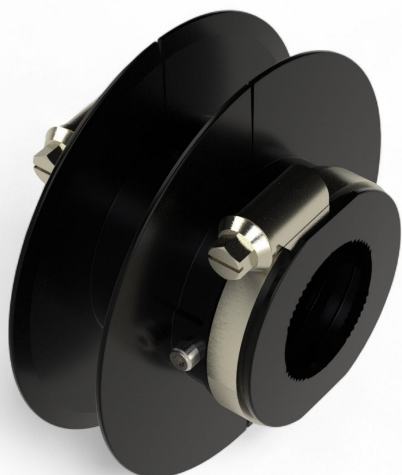

Panoramica

Rulliera plastica 1" - CF = 50 pz.

Codice prodotto: 22000128

Opzioni

u/conf.

TGU GmbH & Co. KG
Joseph-Monier-Str. 2
48268 Greven
Deutschland

Kontakt:
Telefon: +49 2575/95587-
15
Fax: +49 2575/95587-87
E-Mail: info@tgu-shop.com

Rechtliches:
Amtsgericht Ibbenbüren
USt-ID-Nr.:
DE 125543036

Descrizione

- **Campo di impiego:** Avvolgimento guidato e controllato del nastro in aperture laterali con teli discendenti
- **Materiale:** Plastica
- **Montaggio:** Fissaggio con fascette stringitubo e grano sull'albero di trasmissione
- **Particolarità:** Struttura a due gusci per installazione successiva
- **Adatta per:** Tubi con diametro 32-34 mm
- **Unità di confezione:** 50 pezzi

La **puleggia per nastro plastica 1"** è progettata per aperture laterali con teli discendenti e consente un avvolgimento guidato e controllato del nastro.

La struttura a due gusci permette un'installazione successiva. La puleggia viene fissata su entrambi i lati con fascette stringitubo e può essere ulteriormente bloccata con il grano in dotazione.

Adatta per tubi con diametro 32-34 mm, offre una soluzione affidabile per il controllo delle aperture laterali.