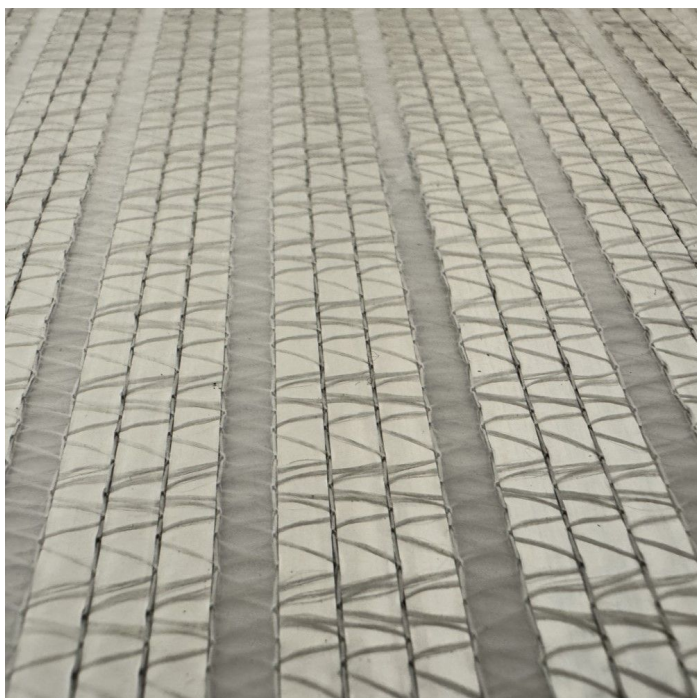

Panoramica

EcoScreen ES17 - 5,30 m

Codice prodotto: 19001753

Opzioni

larghezza (cm)

325

430

530

Descrizione

- **Campo d'impiego:** Tessuto oscurante chiuso per sistemi di ombreggiatura appoggiati e sospesi
- **Materiale:** Tessuto a nastri trasparenti con rivestimento in alluminio
- **Larghezza:** 5,30 m
- **Caratteristica:** I nastri in alluminio riflettono calore e raggi solari

EcoScreen ES17 è un tessuto oscurante economico, con nastri trasparenti e nastri in alluminio, progettato per l'uso in sistemi di ombreggiatura appoggiati e sospesi.

Grazie a una struttura più aperta rispetto ai tessuti oscuranti chiusi, il tessuto permette un buon ricambio d'aria nella serra. I nastri in alluminio riflettono calore e raggi solari e impediscono un eccessivo riscaldamento dello spazio d'aria sotto il tetto in vetro.