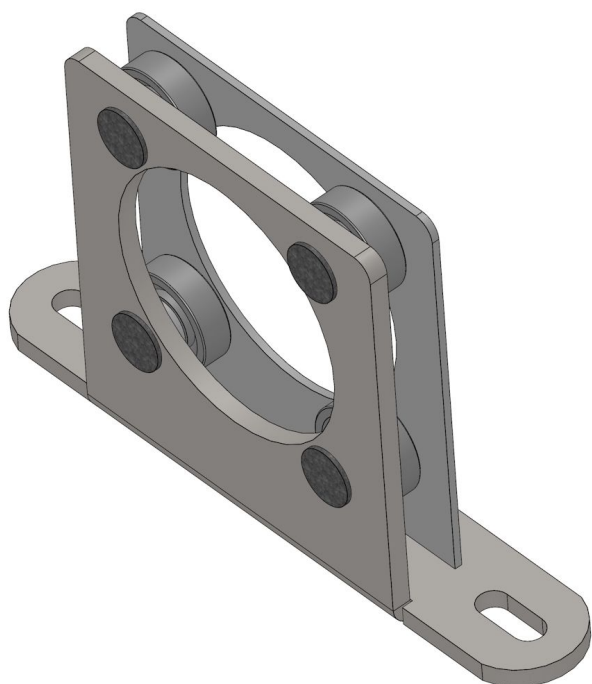

## Panoramica

# Cuscinetto 4-K 2" corto

Codice prodotto: 25100102-1

## Descrizione

- **Ambito di impiego:** Supporto per alberi motore in sistemi di ombreggiatura sospesi e appesi
- **Materiale:** Adatto per tubi Ø 60,8 mm
- **Unità di imballo:** 20 pezzi

Il **cuscinetto 4-K 2" corto** è adatto per trazioni centrali in sistemi di ombreggiatura sospesi e appesi. Costituisce il punto di supporto dell'albero motore e lo posiziona perfettamente nell'impianto.