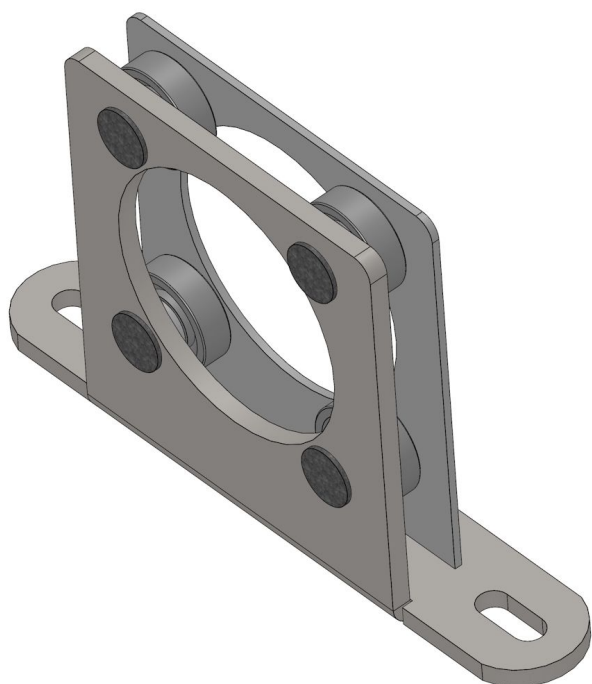

Panoramica

Cuscinetto 4-K 2" corto

Codice prodotto: 25100102-1

Opzioni

Esecuzione

corto

lang

u/conf.

Descrizione

- **Ambito di impiego:** Supporto per alberi motore in sistemi di ombreggiatura sospesi e appesi
- **Materiale:** Adatto per tubi Ø 60,8 mm
- **Unità di imballo:** 20 pezzi

Il **cuscinetto 4-K 2" corto** è adatto per trazioni centrali in sistemi di ombreggiatura sospesi e appesi. Costituisce il punto di supporto dell'albero motore e lo posiziona perfettamente nell'impianto.