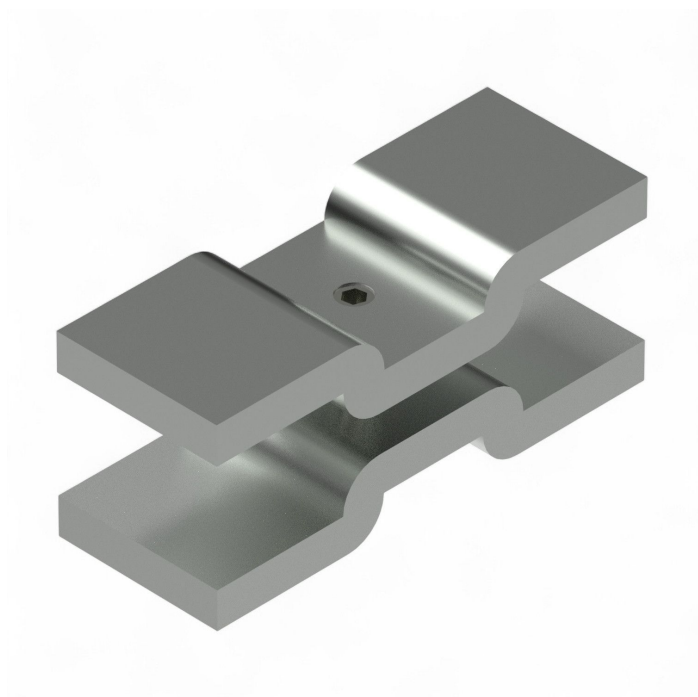

Panoramica

Connettore per tubo quadro 50x50

Codice prodotto: 38020641

Image

TGU GmbH & Co. KG
Joseph-Monier-Str. 2
48268 Greven
Deutschland

Kontakt:
Telefon: +49 2575/95587-
15
Fax: +49 2575/95587-87
E-Mail: info@tgu-shop.com

Rechtliches:
Amtsgericht Ibbenbüren
USt-ID-Nr.:
DE 125543036

Descrizione

- **Ambito d'uso:** Collegamento di tubi quadrati in impianti di ombreggiatura
- **Materiale:** Acciaio, zincato a fuoco
- **Caratteristica:** Permette un collegamento stabile senza saldature

Il **connettore per tubo quadro 50x50** è impiegato nella struttura del telaio degli impianti di ombreggiatura per collegare tubi quadri tra loro. L'uso di questi connettori evita la necessità di saldare i tubi, semplificando il montaggio e permettendo connessioni più stabili.

Inoltre, il connettore facilita l'allineamento dei tubi quadri, consentendo una costruzione più precisa.