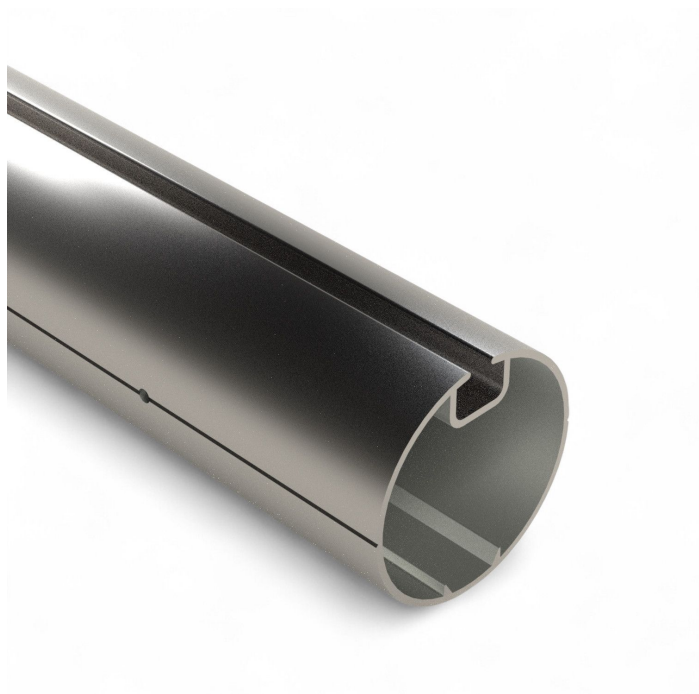

Panoramica

tubo in alluminio per avvolgimento tipo I L= 5,0 m Tipo 1 - sfuso

Codice prodotto: 37023500

Image

Image

Opzioni

lunghezza (cm)

500

600

640

u/conf.

Bund

lose