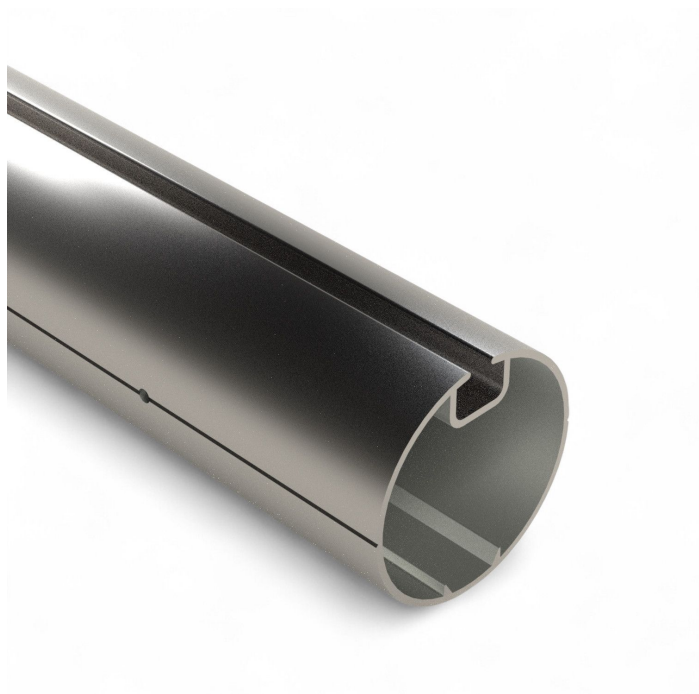

Panoramica

tubo in alluminio per avvolgimento tipo I L= 5,0 m Tipo 1 - sfuso

Codice prodotto: 37023500

Image

Image

Opzioni

lunghezza (cm)

500

Descrizione

- **Campo di impiego:** Ideale per tende avvolgibili singole in serre
- **Materiale:** Alluminio con scanalatura integrata per l'inserimento del tessuto tramite cordoncino
- **Lunghezza:** 5,0 m

Il **tubo in alluminio per avvolgimento tipo I** è progettato specificamente per tende avvolgibili singole e dispone di una scanalatura che permette l'inserimento del tessuto con l'aiuto di un cordoncino (keder). Grazie alla struttura in alluminio di alta qualità offre grande stabilità e durata.

è ideale per l'uso in serre e può essere combinato con connettori adatti per un montaggio sicuro.

Product information

Diametro:	50 mm
Material:	Alluminio
Spessore della parete:	1,4 mm
lunghezza (mm):	5000