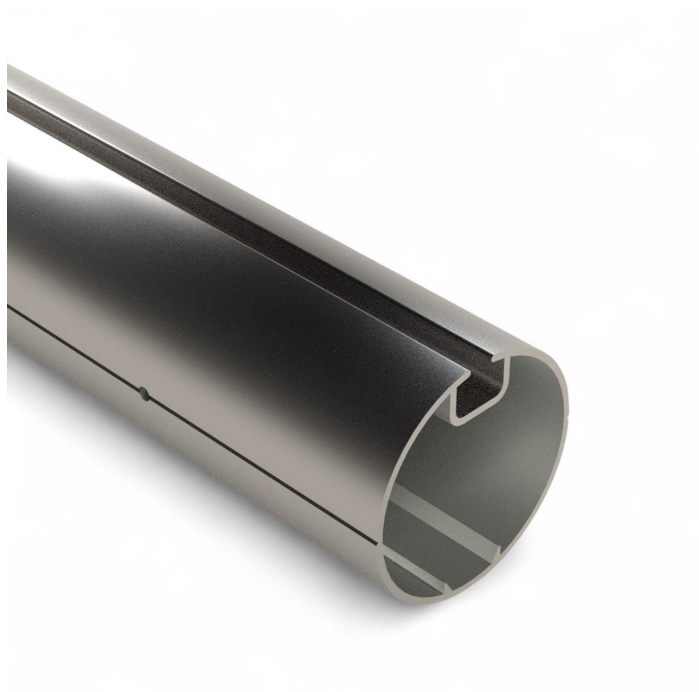

Panoramica

tubo in alluminio per avvolgimento tipo I L= 5,0 m Tipo 1 - sfuso

Codice prodotto: 37023500

Image

Image

Opzioni

lunghezza (cm)

500

Descrizione

- **Campo di impiego:** Ideale per tende avvolgibili singole in serre
- **Materiale:** Alluminio con scanalatura integrata per l'inserimento del tessuto tramite cordoncino
- **Lunghezza:** 5,0 m

Il **tubo in alluminio per avvolgimento tipo I** è progettato specificamente per tende avvolgibili singole e dispone di una scanalatura che permette l'inserimento del tessuto con l'aiuto di un cordoncino (keder). Grazie alla struttura in alluminio di alta qualità offre grande stabilità e durata.

è ideale per l'uso in serre e può essere combinato con connettori adatti per un montaggio sicuro.

Product information

Diametro:	50 mm
Material:	Alluminio
Spessore della parete:	1,4 mm
lunghezza (mm):	5000