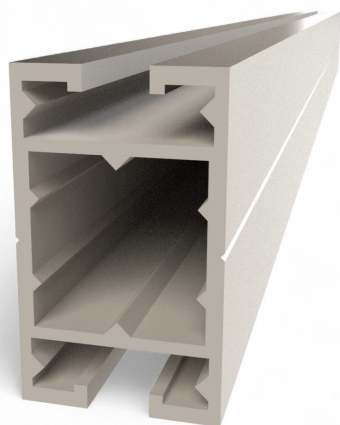

Panoramica

Portante 6,0 m

Codice prodotto: 22200000

Erstellt am 20.04.2026.

Dieses Dokument stellt kein Angebot da. Es gelten die aktuellen Preise im Online-Shop.

Tutti i prezzi escl. IVA più costi di spedizione ed eventuali spese di spedizione, se non diversamente indicato.