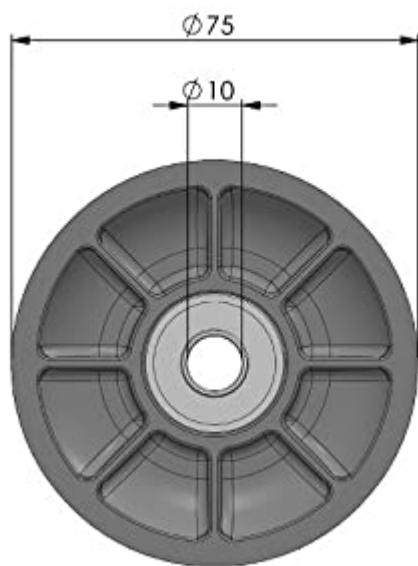

Panoramica

Carrucola 75 mm / per funi 8 mm, cuscinetti a sfere - Conteggio manuale

Codice prodotto: 04200097-1

Opzioni

u/conf.

Ausführung:

Descrizione

Grazie a due cuscinetti a sfere montati, la carrucola da 75 mm è guidata in modo particolarmente sicuro sull'asse e mostra elevata stabilità alle forze di taglio.

Grazie all'anello di distanza già integrato, la carrucola può essere montata in modo particolarmente semplice. Non sono necessari distanziatori o rondelle.

- Carrucola resistente agli urti
- due cuscinetti a sfere con boccole interne allungate
- Portata: fino a 350 kg
- Made in Germany

- Diametro esterno: 75 mm
- compatibile con perno 10 mm

- Larghezza totale: 20 mm
- Diametro fune: fino a \sim 8 mm