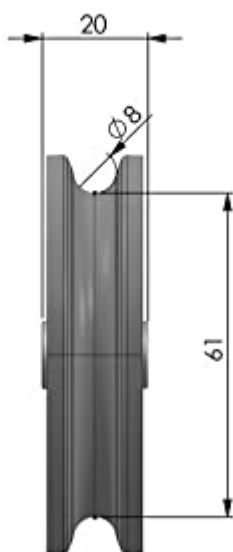

- Larghezza totale: 20 mm
- Diametro fune: fino a $\sim$ 8 mm