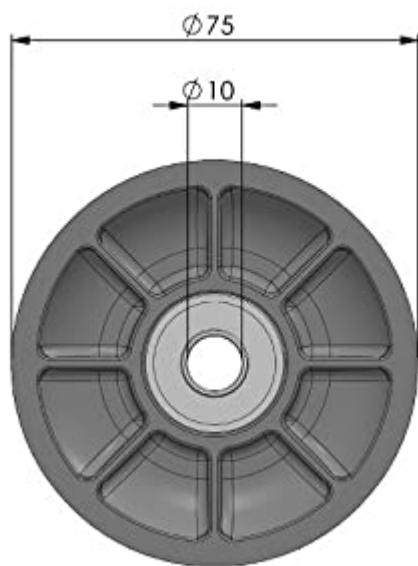

# Carrucola 75 mm / per funi 8 mm, cuscinetti a sfere - Conteggio manuale

Codice prodotto: 04200097-1

#### Ausführung:

## Descrizione

Grazie a due cuscinetti a sfere montati, la carrucola da 75 mm è guidata in modo particolarmente sicuro sull'asse e mostra elevata stabilità alle forze di taglio.

Grazie all'anello di distanza già integrato, la carrucola può essere montata in modo particolarmente semplice. Non sono necessari distanziatori o rondelle.

- Carrucola resistente agli urti
- due cuscinetti a sfere con boccole interne allungate
- Portata: fino a 350 kg
- Made in Germany

- Diametro esterno: 75 mm
- compatibile con perno 10 mm

- Larghezza totale: 20 mm
- Diametro fune: fino a  $\sim 8$  mm