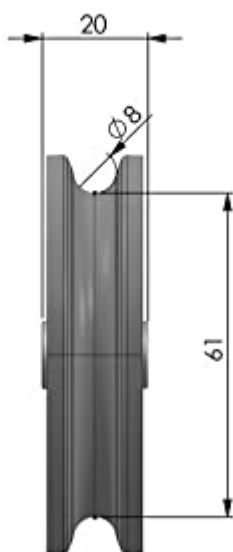

Panoramica

Carrucola 75 mm / per funi 8 mm, cuscinetti a sfere - Conteggio manuale

Codice prodotto: 04200097-1

Opzioni

u/conf.

Ausführung:

Descrizione

Grazie a due cuscinetti a sfere montati, la carrucola da 75 mm è guidata in modo particolarmente sicuro sull'asse e mostra elevata stabilità alle forze di taglio.

Grazie all'anello di distanza già integrato, la carrucola può essere montata in modo particolarmente semplice. Non sono necessari distanziatori o rondelle.

- Carrucola resistente agli urti
- due cuscinetti a sfere con boccole interne allungate
- Portata: fino a 350 kg
- Made in Germany

- Diametro esterno: 75 mm
- compatibile con perno 10 mm

- Larghezza totale: 20 mm
- Diametro fune: fino a \sim 8 mm