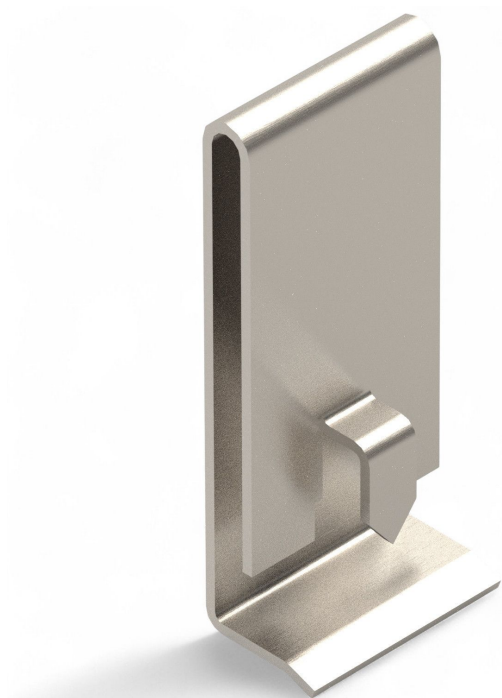

Panoramica

Pfettenclip 45 per tenda avvolgibile (Inox) - Conf: = 100 pz.

Codice prodotto: 37100150

Image

TGU GmbH & Co. KG
Joseph-Monier-Str. 2
48268 Greven
Deutschland

Kontakt:
Telefon: +49 2575/95587-
15
Fax: +49 2575/95587-87
E-Mail: info@tgu-shop.com

Rechtliches:
Amtsgericht Ibbenbüren
USt-ID-Nr.:
DE 125543036

Descrizione

- **Campo di impiego:** Fissaggio dello schermo avvolgibile a travi a U nelle strutture di serra
- **Materiale:** Acciaio inossidabile (Inox) - resistente alla corrosione e durevole
- **Montaggio:** Semplice innesto del tessuto sulla trave
- **Unità di imballaggio:** 100 pezzi
- **Caratteristiche speciali:**
 - Soluzione di fissaggio rapida e sicura per sistemi avvolgibili
 - Adatta a diversi tipi di tessuto

Il **Clip per longherone 45mm** in acciaio inossidabile di alta qualità è la soluzione ideale per il fissaggio dello schermo avvolgibile alle travi a U nelle serre. Grazie alla sua facilità d'uso, il tessuto può essere montato rapidamente e in modo sicuro. La costruzione robusta garantisce una tenuta duratura, anche in condizioni climatiche variabili.