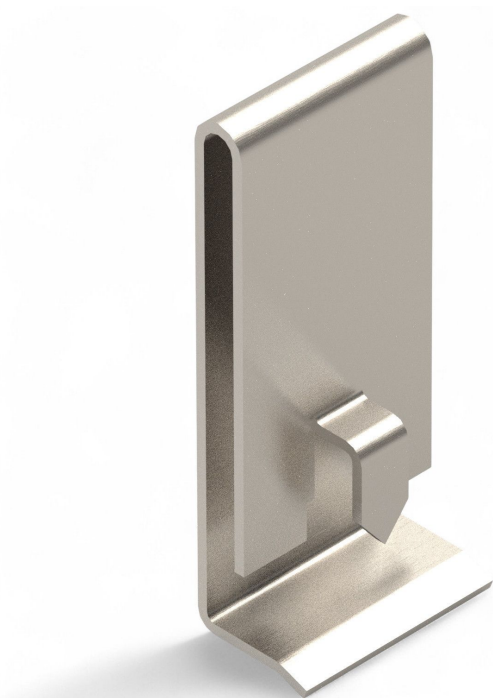

Panoramica

Pfettenclip 45 per tenda avvolgibile (Inox) - Conf: = 100 pz.

Codice prodotto: 37100150

TGU GmbH & Co. KG
Joseph-Monier-Str. 2
48268 Greven
Deutschland

Kontakt:
Telefon: +49 2575/95587-
15
Fax: +49 2575/95587-87
E-Mail: info@tgu-shop.com

Rechtliches:
Amtsgericht Ibbenbüren
USt-ID-Nr.:
DE 125543036

Descrizione

- **Campo di impiego:** Fissaggio dello schermo avvolgibile a travi a U nelle strutture di serra
- **Materiale:** Acciaio inossidabile (Inox) - resistente alla corrosione e durevole
- **Montaggio:** Semplice innesto del tessuto sulla trave
- **Unità di imballaggio:** 100 pezzi
- **Caratteristiche speciali:**
 - Soluzione di fissaggio rapida e sicura per sistemi avvolgibili
 - Adatta a diversi tipi di tessuto

Il **Clip per longherone 45mm** in acciaio inossidabile di alta qualità è la soluzione ideale per il fissaggio dello schermo avvolgibile alle travi a U nelle serre. Grazie alla sua facilità d'uso, il tessuto può essere montato rapidamente e in modo sicuro. La costruzione robusta garantisce una tenuta duratura, anche in condizioni climatiche variabili.