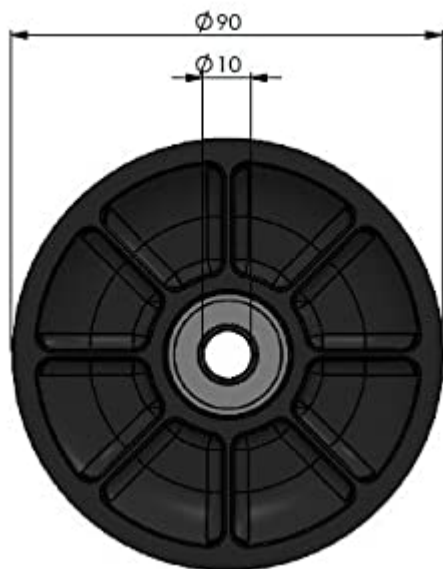

Panoramica

Carrucola 90 mm / per funi 8 mm, cuscinetti a sfere - 100 pz.

Codice prodotto: 04200096

Opzioni

u/conf.

Ausführung:

Descrizione

Grazie a due cuscinetti a sfere montati, la carrucola da 90 mm è guidata in modo particolarmente sicuro sull'asse e mostra elevata stabilità alle forze di taglio.

Grazie all'anello di distanza già integrato, la carrucola può essere montata in modo particolarmente semplice. Non sono necessari distanziatori o rondelle.

- Carrucola resistente agli urti
- due cuscinetti a sfere con boccole interne allungate
- Portata: fino a 350 kg
- Made in Germany

- Diametro esterno: 90 mm
- compatibile con perno 10 mm

- Larghezza totale: 20 mm
- Diametro fune: fino a ≈ 8 mm