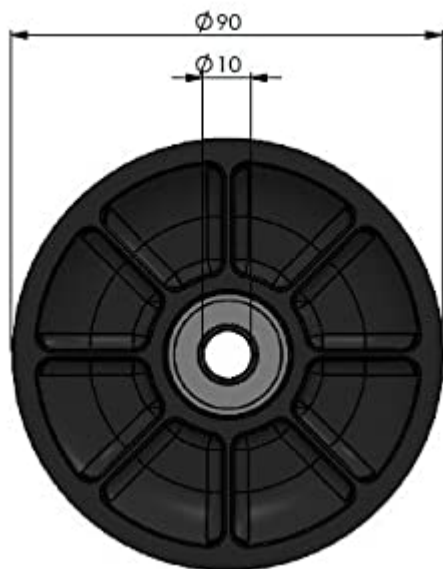

Panoramica

Carrucola 90 mm / per funi 8 mm, cuscinetti a sfere - 100 pz.

Codice prodotto: 04200096

Opzioni

u/conf.

Ausführung:

Descrizione

Grazie a due cuscinetti a sfere montati, la carrucola da 90 mm è guidata in modo particolarmente sicuro sull'asse e mostra elevata stabilità alle forze di taglio.

Grazie all'anello di distanza già integrato, la carrucola può essere montata in modo particolarmente semplice. Non sono necessari distanziatori o rondelle.

- Carrucola resistente agli urti
- due cuscinetti a sfere con boccole interne allungate
- Portata: fino a 350 kg
- Made in Germany

- Diametro esterno: 90 mm
- compatibile con perno 10 mm

- Larghezza totale: 20 mm
- Diametro fune: fino a \approx 8 mm