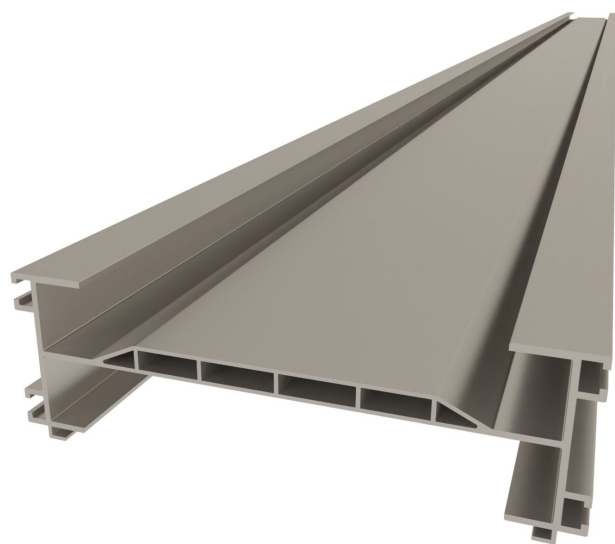

Panoramica

Profilo guida Tower Roller Plus L=5,0 m

Codice prodotto: 37023711

Opzioni

lunghezza (cm)

400

500

600

Descrizione

- **Ambito d'uso:** Guida della console motore e zavorra stabilizzante nel sistema Tower Roller Plus
- **Materiale:** Alluminio per alta stabilità e resistenza alla corrosione
- **Lunghezza:** 5000 mm
- **Caratteristiche speciali:** Possibilità di inserire una copertura in plastica per la protezione dalle ferite

Il **profilo guida Tower Roller Plus** serve nel sistema Tower Roller Plus per la guida sicura della console motore e come zavorra stabilizzante. È predisposto per l'inserimento di una copertura in plastica che offre una protezione aggiuntiva contro le ferite.

Il profilo monolitico è facile da montare e si adatta perfettamente ad ampi impianti avvolgibili. Grazie alla pregiata costruzione in alluminio offre elevata stabilità e resistenza alla corrosione.