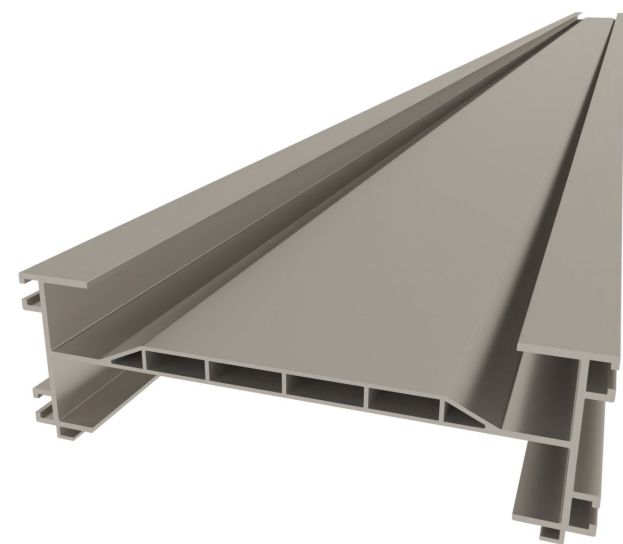

Panoramica

Profilo guida Tower Roller Plus L=5,0 m

Codice prodotto: 37023711

Opzioni

lunghezza (cm)

400

500

600

Descrizione

- **Ambito d'uso:** Guida della console motore e zavorra stabilizzante nel sistema Tower Roller Plus
- **Materiale:** Alluminio per alta stabilità e resistenza alla corrosione
- **Lunghezza:** 5000 mm
- **Caratteristiche speciali:** Possibilità di inserire una copertura in plastica per la protezione dalle ferite

Il **profilo guida Tower Roller Plus** serve nel sistema Tower Roller Plus per la guida sicura della console motore e come zavorra stabilizzante. È predisposto per l'inserimento di una copertura in plastica che offre una protezione aggiuntiva contro le ferite.

Il profilo monolitico è facile da montare e si adatta perfettamente ad ampi impianti avvolgibili. Grazie alla pregiata costruzione in alluminio offre elevata stabilità e resistenza alla corrosione.