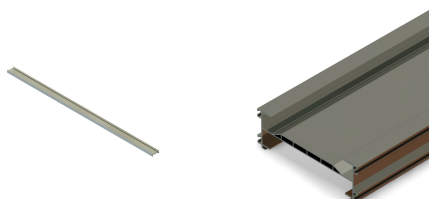

Panoramica

Profilo guida Tower Roller Plus L=5,0 m

Codice prodotto: 37023711

Opzioni

lunghezza (cm)

400

500

600

Descrizione

- **Ambito d'uso:** Guida della console motore e zavorra stabilizzante nel sistema Tower Roller Plus
- **Materiale:** Alluminio per alta stabilità e resistenza alla corrosione
- **Lunghezza:** 5000 mm
- **Caratteristiche speciali:** Possibilità di inserire una copertura in plastica per la protezione dalle ferite

Il **profilo guida Tower Roller Plus** serve nel sistema Tower Roller Plus per la guida sicura della console motore e come zavorra stabilizzante. È predisposto per l'inserimento di una copertura in plastica che offre una protezione aggiuntiva contro le ferite.

Il profilo monolitico è facile da montare e si adatta perfettamente ad ampi impianti avvolgibili. Grazie alla pregiata costruzione in alluminio offre elevata stabilità e resistenza alla corrosione.