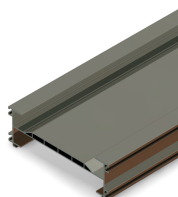

Panoramica

Profilo guida Tower Roller Plus L=5,0 m

Codice prodotto: 37023711

Opzioni

lunghezza (cm)

400

500

600

Image