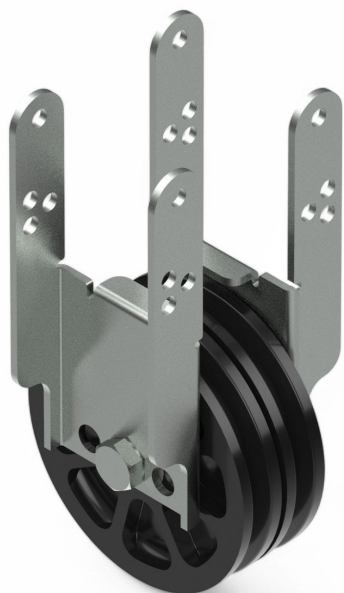

Panoramica

Supporto doppia carrucola 100 universale 60 x 60 - senza tenditore

Codice prodotto: 25250086

Opzioni

Esecuzione

con tenditore compatto del filo

senza tenditore compatto del filo

Image

Descrizione

- **Campo d'impiego:** Deviazione di due funi in impianti d'ombreggiatura
- **Materiale:** Carrucole in plastica resistente agli urti, supporto in acciaio zincato
- **Particolarità :** Due carrucole da 100 mm avvitate in parallelo per deviazione in parallelo

Il **Supporto doppia carrucola 100 universale 60 x 60** è particolarmente adatto alla deviazione di due funi in grandi impianti d'ombreggiatura adiacenti. I tenditori a filo avvitati stabilizzano l'asse della carrucola sotto carico.