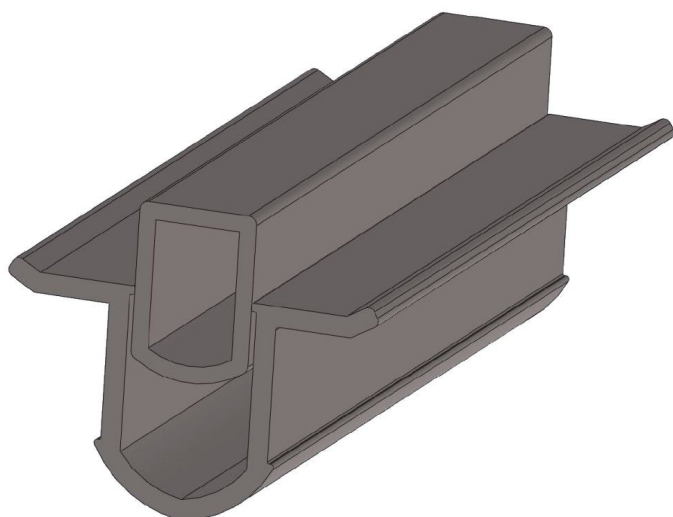

# Listello fermatelo in PVC FN 10/2-a due pezzi , L= 2 m - Fascio = 80 Stg.

Codice prodotto: 91000022

## Descrizione

- **Impiego:** Fissaggio di doppio film al profilo fermatelo in alluminio
- **Materiale:** PVC di alta qualità per uso durevole
- **Lunghezza:** 2 m
- **Versione:** Sviluppato specificamente per doppio film
- **Unità di imballo:** 100 pezzi
- **Caratteristica:** Protegge il film e il profilo durante montaggio e smontaggio

Il **listello fermatelo in PVC FN 18** è progettato specificamente per il fissaggio sicuro del doppio film al profilo fermatelo in alluminio. La costruzione robusta garantisce una tenuta affidabile e protegge il materiale durante montaggio e smontaggio.

Grazie alla realizzazione in PVC di alta qualità offre una lunga durata e un'elevata resistenza. Con una lunghezza di 2 m e un'unità di imballo di 100 pezzi questo listello è ottimale per applicazioni professionali nella costruzione di serre.