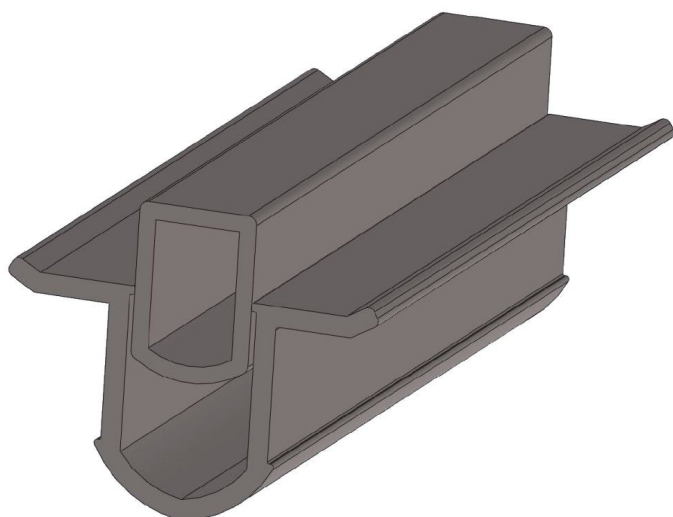

Panoramica

Listello fermatelo in PVC FN 10/2-a due pezzi , L= 2 m - Fascio = 80 Stg.

Codice prodotto: 91000022

Opzioni

Esecuzione

FN 10

FN 18

FN 19

FN 21