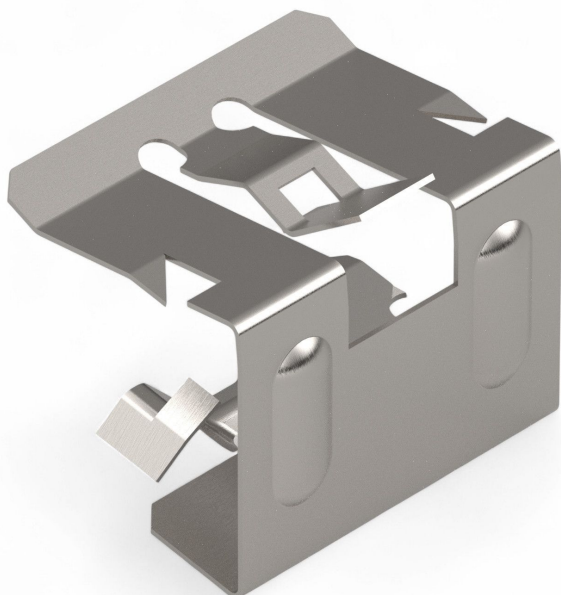

Panoramica

Graffe legatrici inox - 25 mm - CF = 1000 pz.

Codice prodotto: 24500101

Opzioni

dimensione (mm)

☐ 20

☒ 25

☐ 30

☐ 35

☐ 40

☐ 50

☐ 60

VPE:

☐ 1

☒ 1000