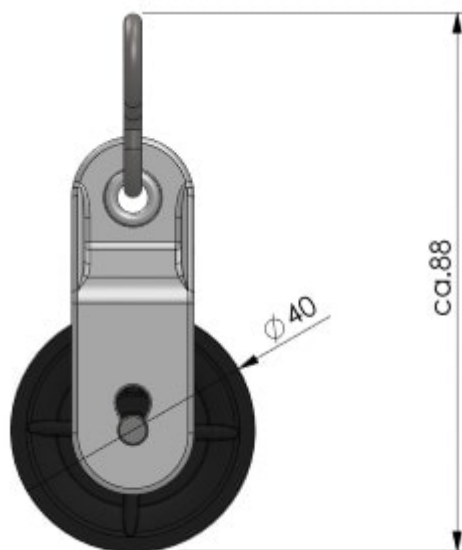

Descrizione

Unsere Führungsrolle lässt sich nachträglich an gespannten Seilen anbringen - das **gespaltene Gehäuse** macht es möglich. Damit lässt sich die **Führungsrolle** ideal als Laufrolle einsetzen. Hängen Sie die Markisenrolle am mitgelieferten S-Haken auf, können Sie Seile mit einem Durchmesser bis ca. 7 mm darauf führen.

- Schlagfeste Seilrolle
- Edelstahl-Achse
- Made in Germany