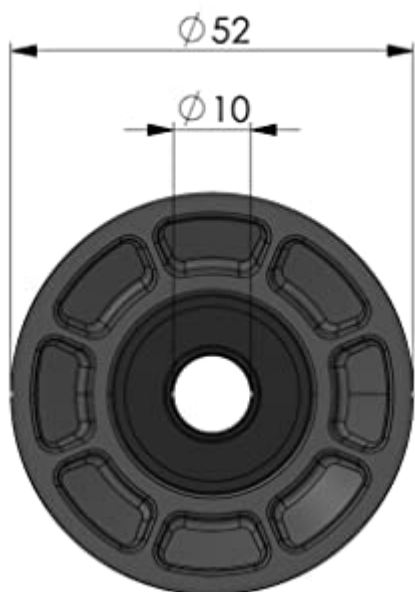

Panoramica

Carrucola 52 mm / per funi 4 mm, cuscinetti a sfere - Conteggio manuale

Codice prodotto: 04200098-1

Opzioni

u/conf.

Ausführung:

Descrizione

Grazie a due cuscinetti a sfere montati, la carrucola da 52 mm è guidata in modo particolarmente sicuro sull'asse e mostra elevata stabilità alle forze di taglio.

Grazie all'anello di distanza già integrato, la carrucola può essere montata in modo particolarmente semplice. Non sono necessari distanziatori o rondelle.

- Carrucola resistente agli urti
- due cuscinetti a sfere con boccole interne allungate
- Portata: fino a 180 kg
- Made in Germany

- Diametro esterno: 52 mm
- compatibile con perno 10 mm

- Larghezza totale: 20 mm
- Diametro fune: fino a ~ 4 mm