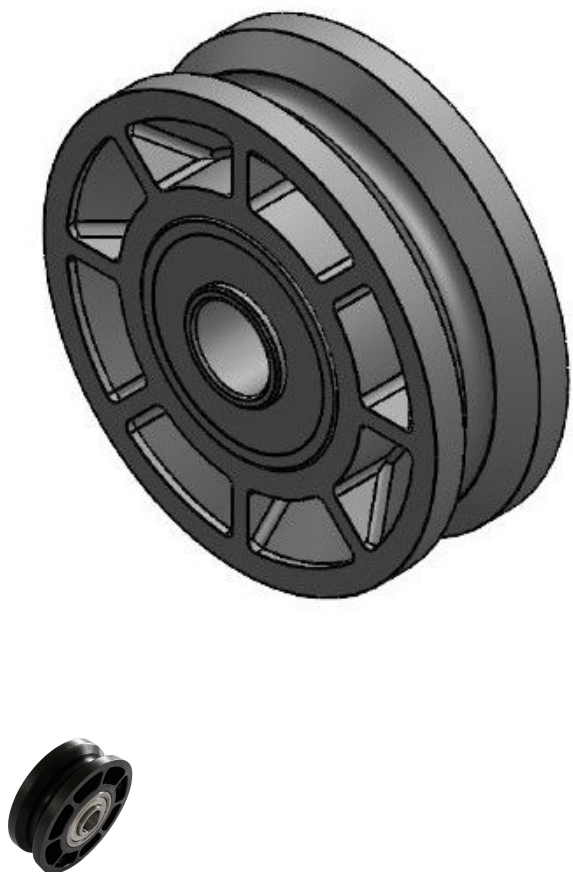

Panoramica

Carrucola 52 mm / per funi 4 mm, cuscinetti a sfere - Conteggio manuale

Codice prodotto: 04200098-1

Opzioni

u/conf.

Ausführung:

Descrizione

Grazie a due cuscinetti a sfere montati, la carrucola da 52 mm è guidata in modo particolarmente sicuro sull'asse e mostra elevata stabilità alle forze di taglio.

Grazie all'anello di distanza già integrato, la carrucola può essere montata in modo particolarmente semplice. Non sono necessari distanziatori o rondelle.

- Carrucola resistente agli urti
- due cuscinetti a sfere con boccole interne allungate
- Portata: fino a 180 kg
- Made in Germany

- Diametro esterno: 52 mm
- compatibile con perno 10 mm

- Larghezza totale: 20 mm
- Diametro fune: fino a ~ 4 mm