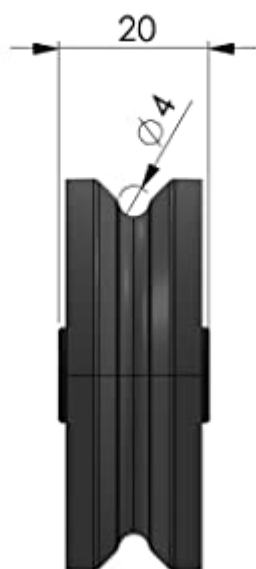

Panoramica

Carrucola 52 mm / per funi 4 mm, cuscinetti a sfere - Conteggio manuale

Codice prodotto: 04200098-1

Opzioni

u/conf.

Ausführung:

Descrizione

Grazie a due cuscinetti a sfere montati, la carrucola da 52 mm è guidata in modo particolarmente sicuro sull'asse e mostra elevata stabilità alle forze di taglio.

Grazie all'anello di distanza già integrato, la carrucola può essere montata in modo particolarmente semplice. Non sono necessari distanziatori o rondelle.

- Carrucola resistente agli urti
- due cuscinetti a sfere con boccole interne allungate
- Portata: fino a 180 kg
- Made in Germany

- Diametro esterno: 52 mm
- compatibile con perno 10 mm

- Larghezza totale: 20 mm
- Diametro fune: fino a ~ 4 mm