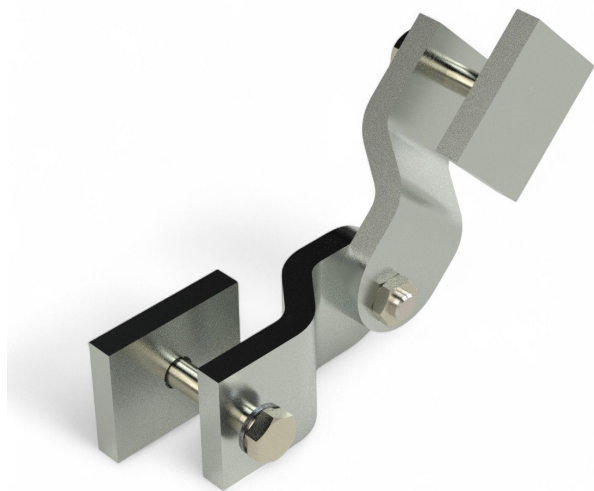

Panoramica

Connettore per tubo quadro 50x50 - 10 pz.

Codice prodotto: 38020642

Image

Erstellt am 06.06.2026.

Dieses Dokument stellt kein Angebot da. Es gelten die aktuellen Preise im Online-Shop.

Tutti i prezzi escl. IVA più costi di spedizione ed eventuali spese di spedizione, se non diversamente indicato.

Descrizione

- **Ambito d'uso:** Giunto angolare flessibile per tubi quadrati
- **Materiale:** Alluminio
- **Montaggio:** Sistema a innesto senza saldatura
- **Regolabilità :** Angolo liberamente regolabile per adattamenti individuali

Il **connettore per tubo quadro snodato** è un pratico elemento angolare per i tubi quadri TGU. Grazie al semplice sistema a innesto non è necessario saldare i tubi, aumentando la stabilità e accelerando il montaggio.

Il montaggio avviene tramite un innesto che viene fissato mediante scalfittura del tubo in alluminio, garantendo una connessione sicura e duratura.