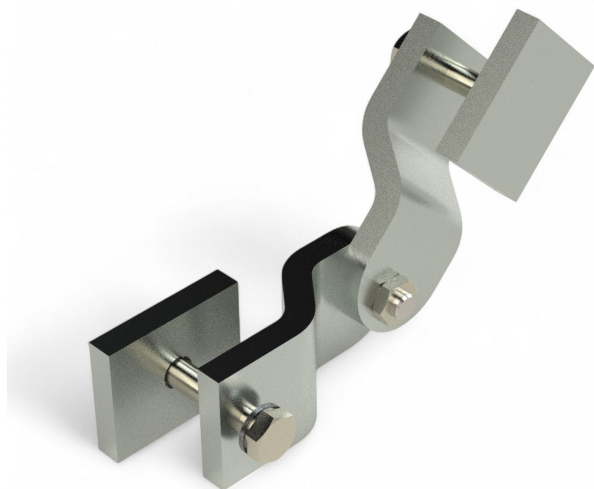

Panoramica

Connettore per tubo quadro 50x50 - 10 pz.

Codice prodotto: 38020642

Erstellt am 20.04.2026.

Dieses Dokument stellt kein Angebot da. Es gelten die aktuellen Preise im Online-Shop.

Tutti i prezzi escl. IVA più costi di spedizione ed eventuali spese di spedizione, se non diversamente indicato.

Descrizione

- **Ambito d'uso:** Giunto angolare flessibile per tubi quadrati
- **Materiale:** Alluminio
- **Montaggio:** Sistema a innesto senza saldatura
- **Regolabilità :** Angolo liberamente regolabile per adattamenti individuali

Il **connettore per tubo quadro snodato** è un pratico elemento angolare per i tubi quadri TGU. Grazie al semplice sistema a innesto non è necessario saldare i tubi, aumentando la stabilità e accelerando il montaggio.

Il montaggio avviene tramite un innesto che viene fissato mediante scalfittura del tubo in alluminio, garantendo una connessione sicura e duratura.