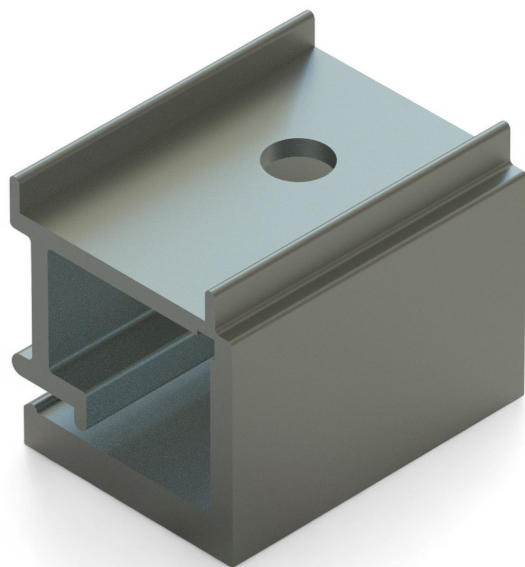

Panoramica

Piastrina di serraggio in alluminio per morsetto a sella 35 mm / Parte inferiore

Codice prodotto: 03200135-1

Opzioni

Esecuzione

26 mm - parte inferiore

35 mm - parte inferiore

u/conf.

Descrizione

- **Ambito di impiego:** Parte del set di elementi di serraggio 19 mm in alluminio
- **Materiale:** Alluminio
- **Particolarità:** Assicura un fissaggio stabile del cavo

La **Piastrina di serraggio in alluminio per morsetto a sella 35 mm - Parte inferiore** è un componente essenziale del set di elementi di serraggio 19 mm in alluminio. Garantisce un fissaggio sicuro del cavo e una connessione stabile.