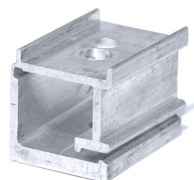

Panoramica

Piastrina di serraggio in alluminio per morsetto a sella 35 mm / Parte inferiore

Codice prodotto: 03200135-1

Opzioni

Esecuzione

26 mm - parte inferiore

35 mm - parte inferiore

u/conf.

Descrizione

- **Ambito di impiego:** Parte del set di elementi di serraggio 19 mm in alluminio
- **Materiale:** Alluminio
- **Particolarità:** Assicura un fissaggio stabile del cavo

La **Piastrina di serraggio in alluminio per morsetto a sella 35 mm - Parte inferiore** è un componente essenziale del set di elementi di serraggio 19 mm in alluminio. Garantisce un fissaggio sicuro del cavo e una connessione stabile.