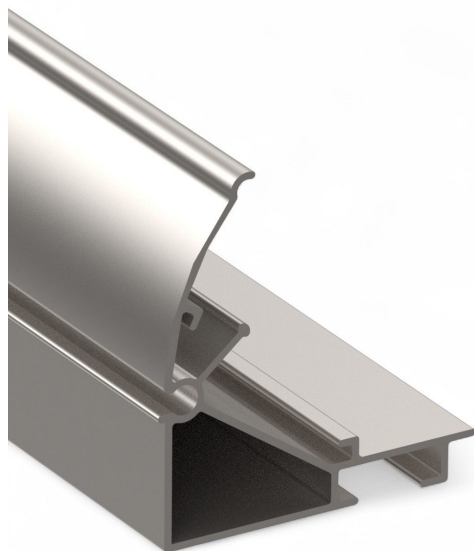

Panoramica

Profilo screen I Lunghezza: 6,40 m - sfusi

Codice prodotto: 37000640

Opzioni

u/conf.

Bund

lose