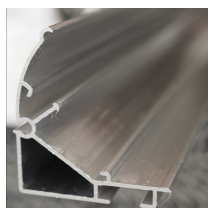

Panoramica

Profilo screen I Lunghezza: 6,40 m - sfusi

Codice prodotto: 37000640

Opzioni

u/conf.

Bund

lose

Image

Image