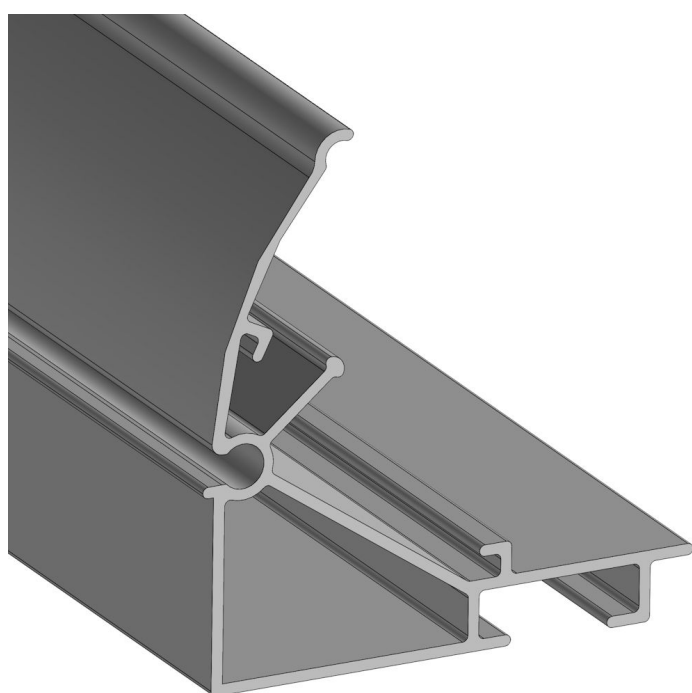

Panoramica

Profilo screen I Lunghezza: 6,40 m - sfusi

Codice prodotto: 37000640

Opzioni

u/conf.

Bund

lose

Image

Descrizione

- **Campo d'impiego:** Trasporto del telo in impianti d'ombreggiatura sospesi
- **Materiale:** Alluminio di alta qualità per stabilità e lunga durata
- **Montaggio:** Sede per guarnizione in gomma per una fissazione sicura

Il **Profilo screen I** è un componente essenziale per gli impianti d'ombreggiatura nelle serre. Funziona come elemento guida per il telo e garantisce un movimento uniforme all'interno dell'impianto.

Grazie alla realizzazione in alluminio di alta qualità il profilo è particolarmente resistente agli agenti atmosferici e offre una lunga durata. La sede integrata per la guarnizione in gomma permette una fissazione del telo sicura e stabile.

In applicazioni particolari il profilo screen può essere impiegato anche in impianti d'ombreggiatura appesi, rendendone possibile un utilizzo flessibile.