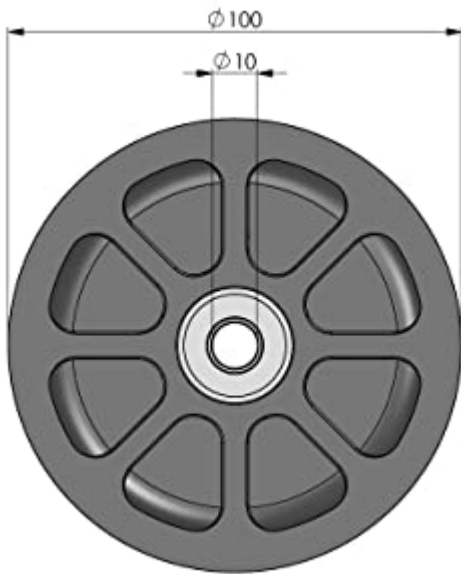

Panoramica

Carrucola 100/9 con doppio cuscinetto a sfere - 84 pz.

Codice prodotto: 04200125

Opzioni

u/conf.

Descrizione

Durch zwei verbaute Kugellager ist die 100 mm Seilrolle besonders sicher auf der Achse geführt und hat eine hohe Stabilität bei Scherlasten.

Durch den bereits integrierten Distanzring kann die Seilrolle besonders einfach montiert werden. Man benötigt keine Distanzhalter oder Unterlegscheiben.

- Schlagfeste Seilrolle
- zwei Kugellager mit verlängerten Innenringen
- Traglast: bis zu 350 kg
- Made in Germany

- Außendurchmesser: 100 mm
- kompatibel 10 mm Bolzen

- Gesamtbreite: 20 mm
- Seildurchmesser: bis $\phi 9$ mm