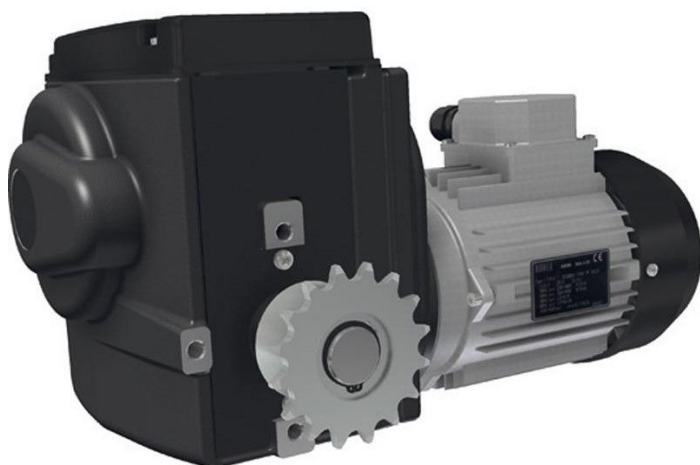

Panoramica

Motore Ridder RW405\220 Volt 1 fase - 5,0 giri/Minuto

Codice prodotto: 32515220

TGU GmbH & Co. KG
Joseph-Monier-Str. 2
48268 Greven
Deutschland

Kontakt:
Telefon: +49 2575/95587-
15
Fax: +49 2575/95587-87
E-Mail: info@tgu-shop.com

Rechtliches:
Amtsgericht Ibbenbüren
USt-ID-Nr.:
DE 125543036

Descrizione

- **Campo di applicazione:** Motoriduttore elettrico per impianti di ombreggiatura e ventilazione
- **Tensione:** 220 Volt, monofase
- **Coppia:** 400 Nm
- **Velocità:** 5,0 giri al minuto
- **Montaggio:** Fornito con pignoni premontati per l'innesto della catena
- **Codice Ridder:** 502250

Il **motore Ridder RW405** è un potente motoriduttore elettrico per impianti di ombreggiatura e ventilazione. Con una coppia di 400 Nm e una velocità di 5,0 giri al minuto offre prestazioni affidabili per svariate applicazioni.

Viene fornito con pignoni premontati che facilitano l'installazione dell'accoppiamento a catena.