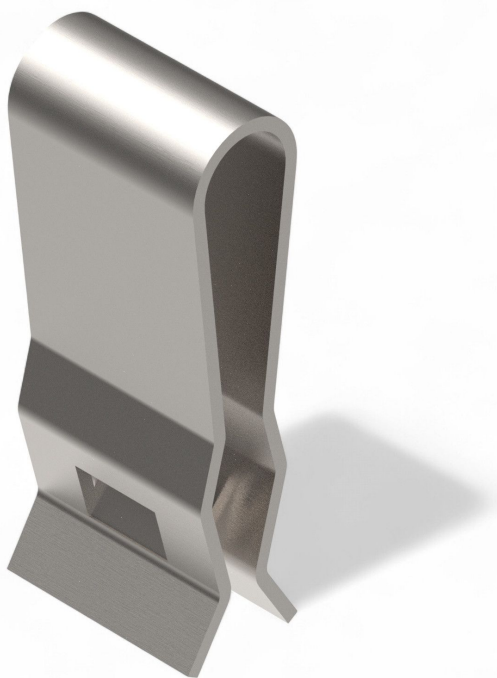

Panoramica

Clip inox - CF = 100 pz.

Codice prodotto: 02810009

Opzioni

u/conf.

1.000

100

TGU GmbH & Co. KG
Joseph-Monier-Str. 2
48268 Greven
Deutschland

Kontakt:
Telefon: +49 2575/95587-
15
Fax: +49 2575/95587-87
E-Mail: info@tgu-shop.com

Rechtliches:
Amtsgericht Ibbenbüren
USt-ID-Nr.:
DE 125543036

Descrizione

- **Campo di impiego:** Fissaggio dei tessuti ombreggianti a profili screen e fili
- **Materiale:** Acciaio inox
- **Unità di confezione:** 100 pezzi
- **Particolarità:**
 - Montaggio rapido e semplice
 - Utilizzabili anche fuori dagli impianti di schermatura
 - Adatti per l'uso su lamiere sottili e fissaggi a filo

I **Knippies Inox** sono elementi di fissaggio pratici in acciaio inox, sviluppati per il montaggio rapido e sicuro dei tessuti ombreggianti su profili screen e fili. Si applicano facilmente e garantiscono una tenuta stabile – ideali per impianti di schermatura in serra.

Grazie alla struttura robusta in acciaio inox, i Knippies sono resistenti alla corrosione e durevoli. La confezione contiene 100 pezzi.