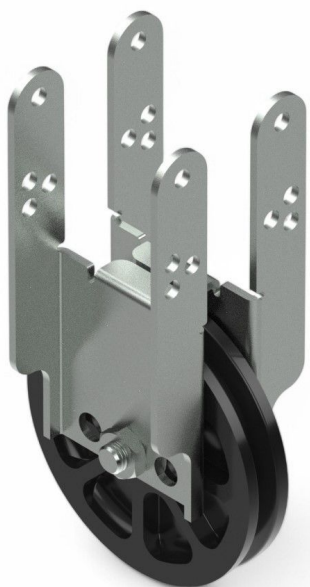

Panoramica

Puleggia 100 H con supporto universale 60 x 60 - sfusa

Codice prodotto: 25250077-1

Opzioni

u/conf.

TGU GmbH & Co. KG
Joseph-Monier-Str. 2
48268 Greven
Deutschland

Kontakt:
Telefon: +49 2575/95587-
15
Fax: +49 2575/95587-87
E-Mail: info@tgu-shop.com

Rechtliches:
Amtsgericht Ibbenbüren
USt-ID-Nr.:
DE 125543036

Descrizione

- **Campo d'impiego:** Puleggia a vite adatta a tubi quadri per impianti di ombreggiamento
- **Materiale:** Puleggia in plastica antiurto, supporto in acciaio zincato
- **Compatibilità:** Adatta per tubi quadri con dimensioni 60 x 60 mm
- **Diametro cavo:** Utilizzabile con funi metalliche fino a 3 mm di diametro
- **Montaggio:** Preavvitata per il montaggio posteriore; montaggio frontale o inferiore possibile regolando la posizione dell'asse
- **Regolazione asse:** La puleggia può essere posizionata in una delle tre forature del supporto in acciaio su tre altezze differenti

La **Carrucola 100 H con supporto universale 60 x 60** è una soluzione robusta e durevole per impianti di ombreggiamento. Si avvita direttamente sui tubi quadri ed è prevista di serie per il montaggio posteriore. Regolando la posizione dell'asse può essere utilizzata anche per montaggi frontali o inferiori.

Grazie alla combinazione di plastica antiurto per la puleggia e acciaio zincato per il supporto offre elevata stabilità e resistenza alla corrosione.