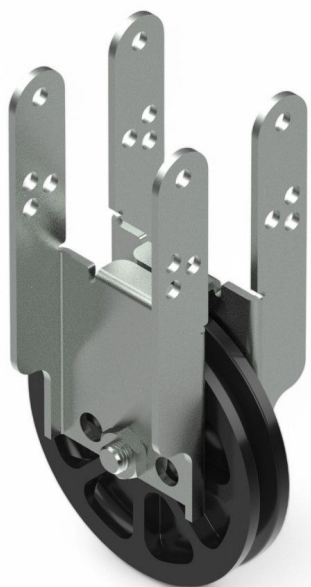

Panoramica

Puleggia 100 H con supporto universale 60 x 60 - sfusa

Codice prodotto: 25250077-1

Opzioni

u/conf.

TGU GmbH & Co. KG
Joseph-Monier-Str. 2
48268 Greven
Deutschland

Kontakt:
Telefon: +49 2575/95587-
15
Fax: +49 2575/95587-87
E-Mail: info@tgu-shop.com

Rechtliches:
Amtsgericht Ibbenbüren
USt-ID-Nr.:
DE 125543036

Descrizione

- **Campo d'impiego:** Puleggia a vite adatta a tubi quadri per impianti di ombreggiamento
- **Materiale:** Puleggia in plastica antiurto, supporto in acciaio zincato
- **Compatibilità:** Adatta per tubi quadri con dimensioni 60 x 60 mm
- **Diametro cavo:** Utilizzabile con funi metalliche fino a 3 mm di diametro
- **Montaggio:** Preavvitata per il montaggio posteriore; montaggio frontale o inferiore possibile regolando la posizione dell'asse
- **Regolazione asse:** La puleggia può essere posizionata in una delle tre forature del supporto in acciaio su tre altezze differenti

La **Carrucola 100 H con supporto universale 60 x 60** è una soluzione robusta e durevole per impianti di ombreggiamento. Si avvita direttamente sui tubi quadri ed è prevista di serie per il montaggio posteriore. Regolando la posizione dell'asse può essere utilizzata anche per montaggi frontali o inferiori.

Grazie alla combinazione di plastica antiurto per la puleggia e acciaio zincato per il supporto offre elevata stabilità e resistenza alla corrosione.