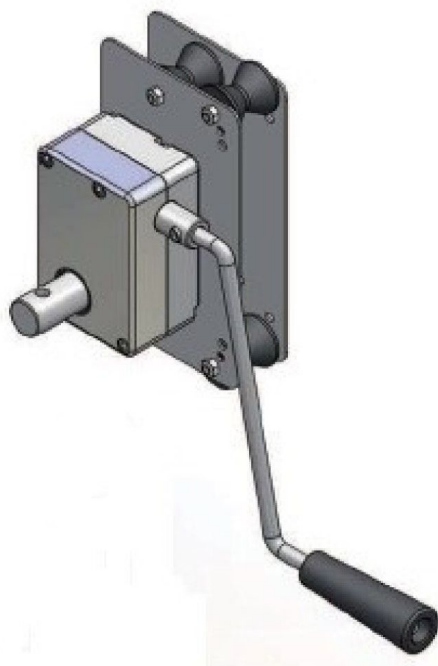

# Azionamento manuale R5, trascinato - con carrello guida per tubo 27/32/33 mm - e manovella

**Codice prodotto:** 25000505

TGU GmbH & Co. KG  
Joseph-Monier-Str. 2  
48268 Greven  
Deutschland

Kontakt:  
Telefon: +49 2575/95587-  
15  
Fax: +49 2575/95587-87  
E-Mail: [info@tgu-shop.com](mailto:info@tgu-shop.com)